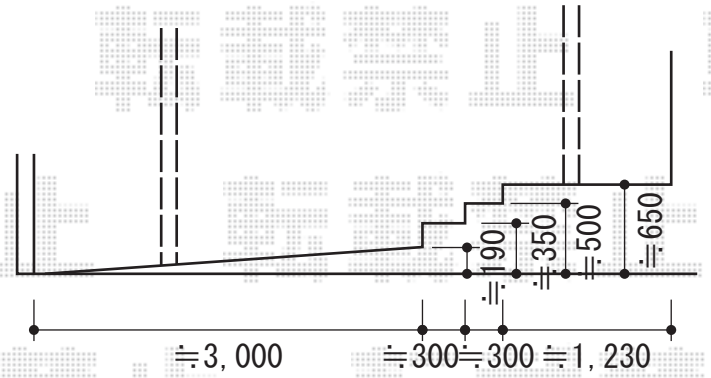

カーブポートシグマIII 積雪～30cm対応

トステム カーブポートシグマIII
積雪～30cm対応
幅=2,701mm
奥行=4,980mm
色：ホワイト
屋根材：熱線吸収アクアポリカーボネート
(ライトブルー)
柱仕様：ロング柱23仕様 (有効高 約2,300mm)

現場状況や作図制限により概略図の内容と多少の違いが生じることがございます。
施工時は、現場優先とさせて頂きたく思いますので、お立会い頂き、
最終のご指示のほど、何卒、宜しくお願い致します。