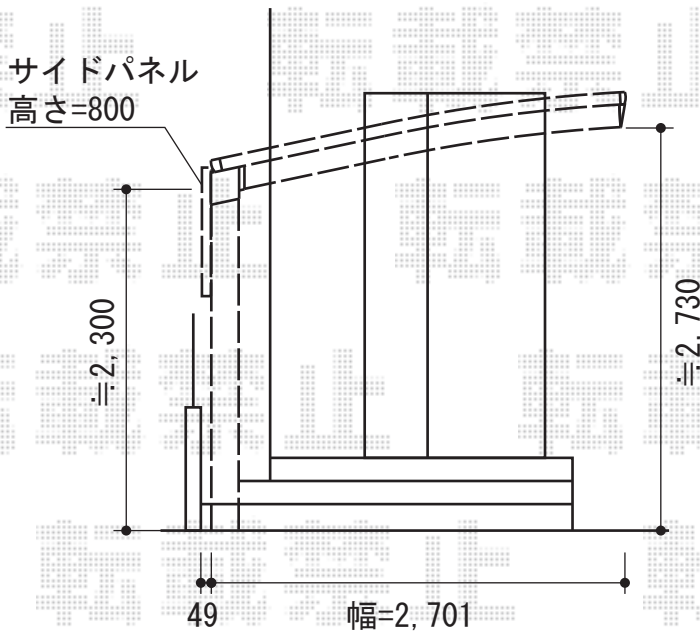

カーブポートシグマIII 積雪～30cm対応

トステム カーブポートシグマIII
積雪～30cm対応
幅=2,701mm
奥行=4,980mm
色：ホワイト
屋根材：熱線吸収アクアポリカーボネート
(ライトブルー)
柱仕様：ロング柱23仕様 (有効高 約2,300mm)

現場状況や作図制限により概略図の内容と多少の違いが生じることがございます。
施工時は、現場優先とさせて頂きたく思いますので、お立会い頂き、
最終のご指示のほど、何卒、宜しくお願い致します。