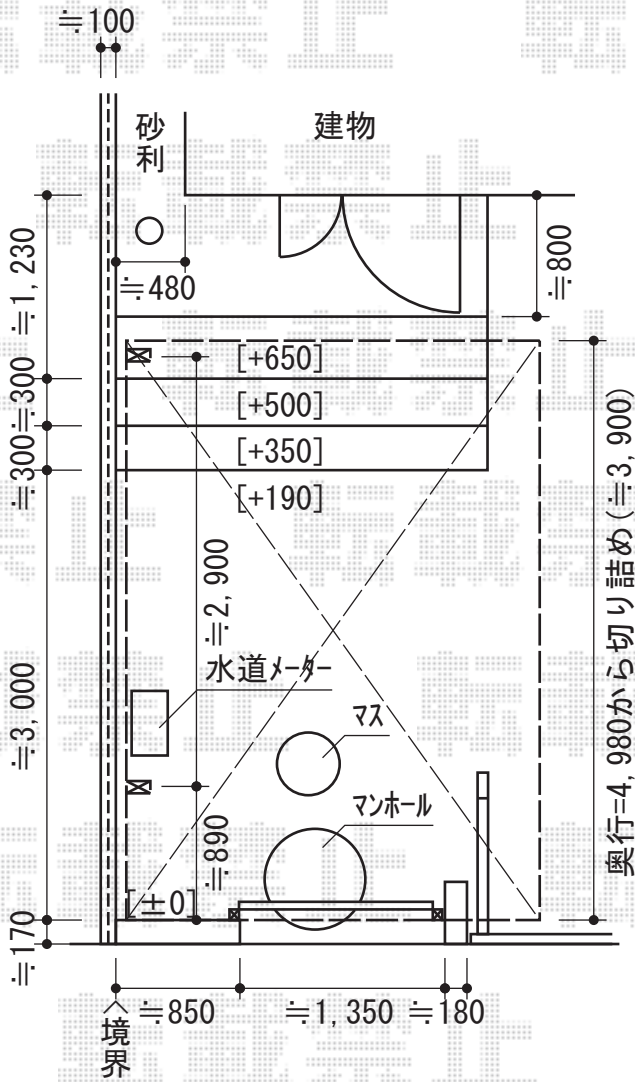

カーブポートシグマIII 積雪～30cm対応

トステム カーブポートシグマIII
積雪～30cm対応
幅=2,701mm
奥行=4,980mm
色：ホワイト
屋根材：熱線吸収アクアポリカーボネート
(ライトブルー)
柱仕様：ロング柱23仕様 (有効高 約2,300mm)

現場状況や作図制限により概略図の内容と多少の違いが生じることがございます。
施工時は、現場優先とさせて頂きたく思いますので、お立会い頂き、
最終のご指示のほど、何卒、宜しくお願い致します。