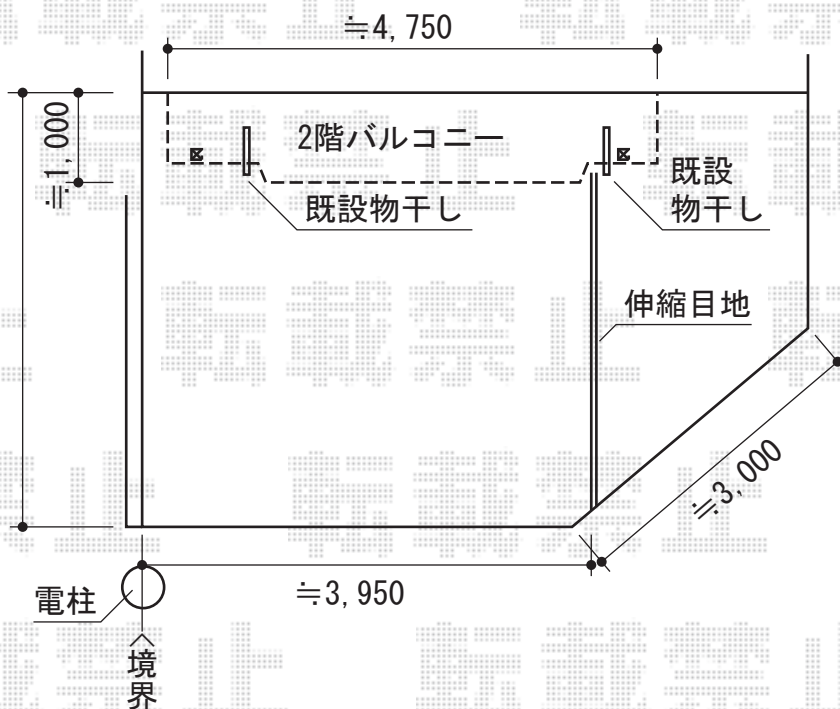

アーキフィット レギュラー

トステム アーキフィットレギュラー
 幅=2,998mm 奥行=5,020mm
 色：シャイングレー
 屋根材：ポリカーボネート（クリアブルー）
 柱仕様：標準柱仕様（有効高 約2,251mm）

現場状況や作図制限により概略図の内容と多少の違いが生じることがございます。
 施工時は、現場優先とさせていただきますので、お立会い頂き、
 最終のご指示のほど、何卒、宜しくお願い致します。