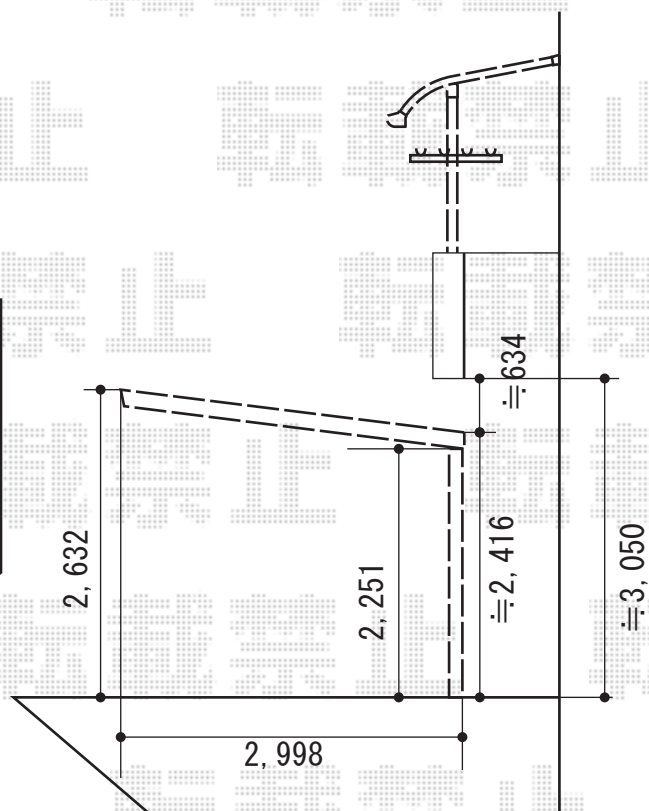

アーキフィット レギュラー

トステム アーキフィットレギュラー
 幅=2,998mm 奥行=5,020mm
 色：シャイングレー
 屋根材：ポリカーボネート（クリアブルー）
 柱仕様：標準柱仕様（有効高 約2,251mm）

現場状況や作図制限により概略図の内容と多少の違いが生じることがございます。
 施工時は、現場優先とさせていただきますので、お立会い頂き、
 最終のご指示のほど、何卒、宜しくお願い致します。