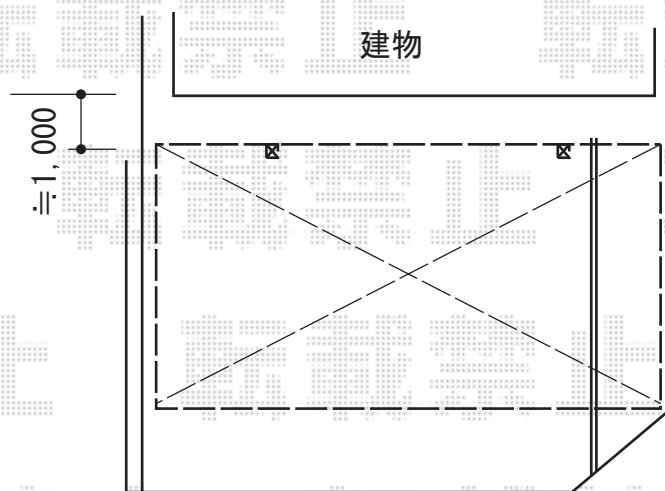

アーキフィット レギュラー

トステム アーキフィットレギュラー
 幅=2,998mm 奥行=5,020mm
 色：シャイングレー
 屋根材：ポリカーボネート（クリアブルー）
 柱仕様：標準柱仕様（有効高 約2,251mm）

現場状況や作図制限により概略図の内容と多少の違いが生じることがございます。
 施工時は、現場優先とさせていただきますので、お立会い頂き、
 最終のご指示のほど、何卒、宜しくお願い致します。