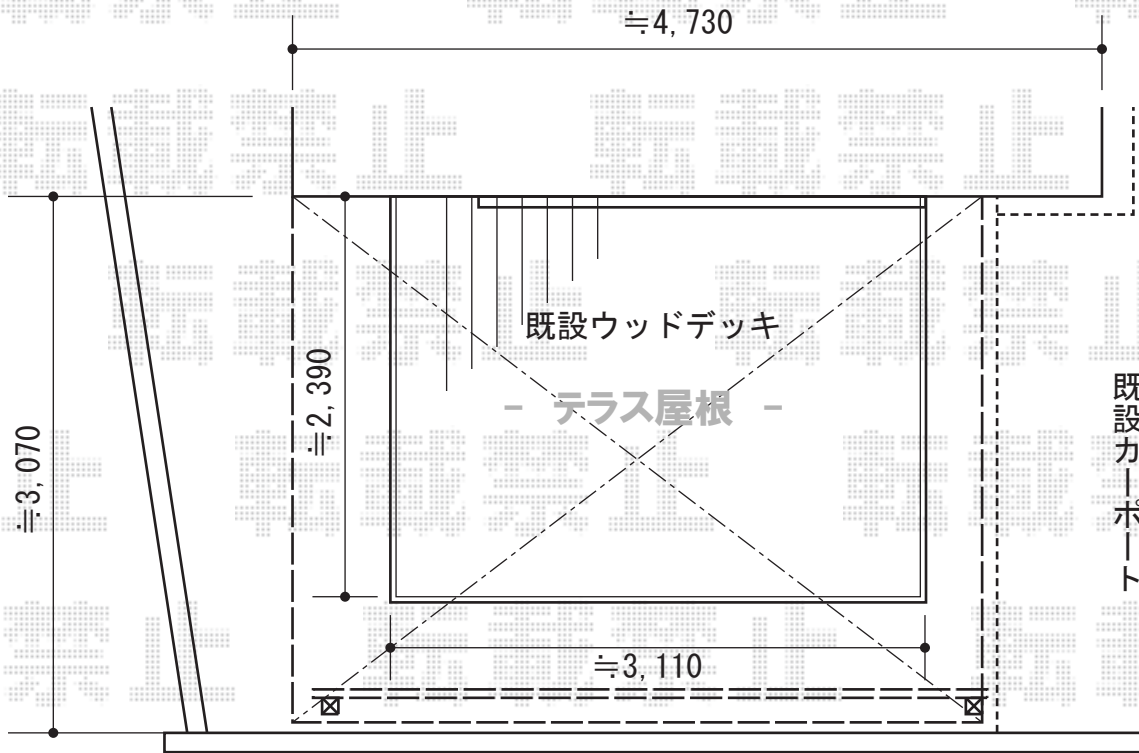

ライザーテラスII F型 テラスタイプ 単体 積雪～20cm対応

トステム ライザーテラスII R型 テラスタイプ 単体 積雪～20cm対応
間口=メーター4,000 (柱芯々3,800mm 屋根幅4,020mm)
出幅=10尺 (2,985mm)
色：シャイングレー
屋根材：ポリカーボネート (クリアマット/すりガラス調)
柱仕様：柱位置固定タイプ (柱2本) /ロング柱
施工方法：上止め仕様
追加部材：吊り下げ物干し 標準 2本入

現場状況や作図制限により概略図の内容と多少の違いが生じることがございます。
施工時は、現場優先とさせて頂きたく思いますので、お立会い頂き、
最終のご指示のほど、何卒、宜しくお願い致します。

EX-SHOP
HTTP://WWW.EX-SHOP.NET

担当：小林

全ての著作権は、エクスショップに帰属します。当社とのお取引目的外の使用・複製・転載禁止となっております。