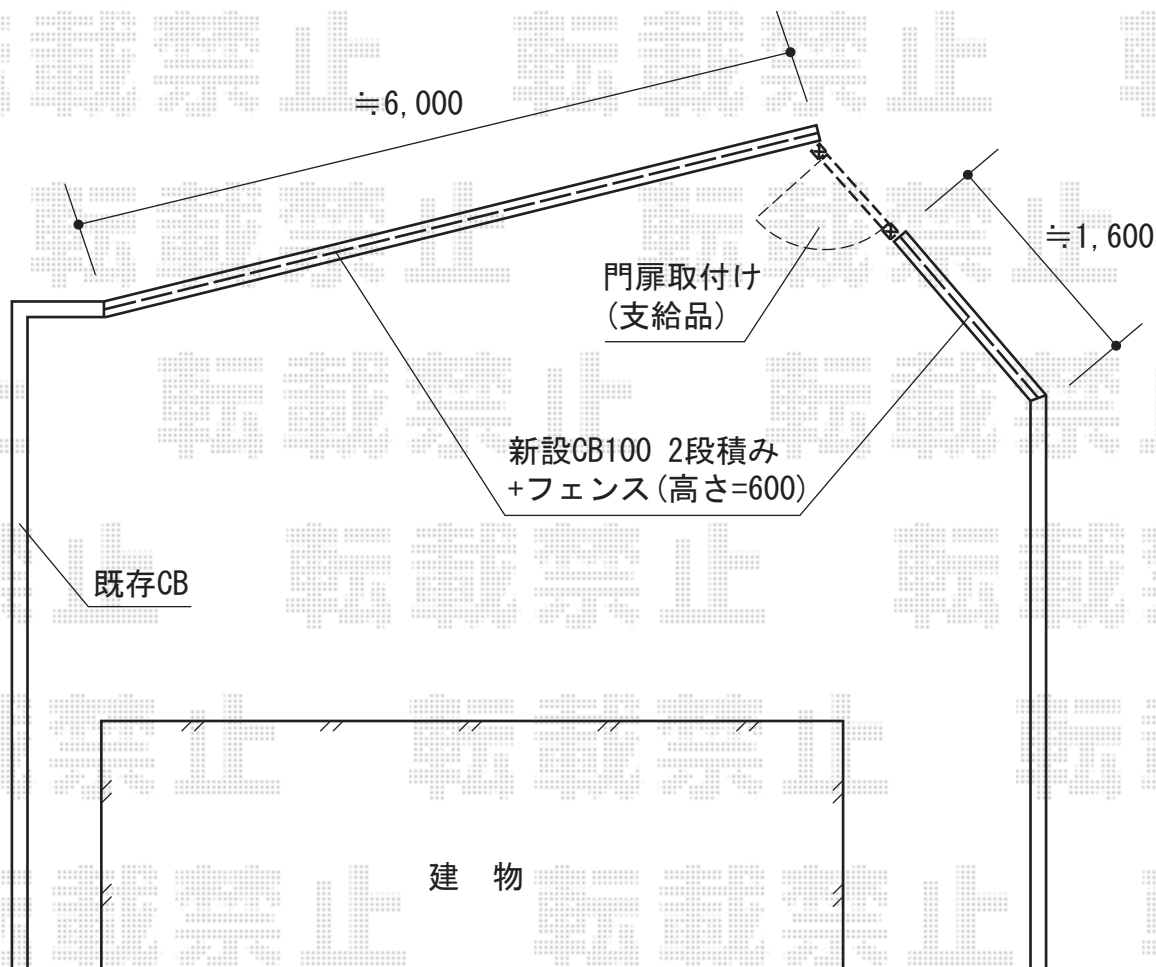

# ハイサモア フリーポールタイプ

TOEX ハイサモアフリーポールタイプ  
本体1枚 (W×H) = (1,972mm×600mm) (¥11,900) × 4本  
主柱 : (¥2,600) × 6本  
エンドキャップ : (¥360) × 2セット  
色 : ブロンズ

現場状況や作図制限により概略図の内容と多少の違いが生じることがございます。  
施工時は、現場優先とさせて頂きたく思いますので、お立会い頂き、  
最終のご指示のほど、何卒、宜しくお願い致します。