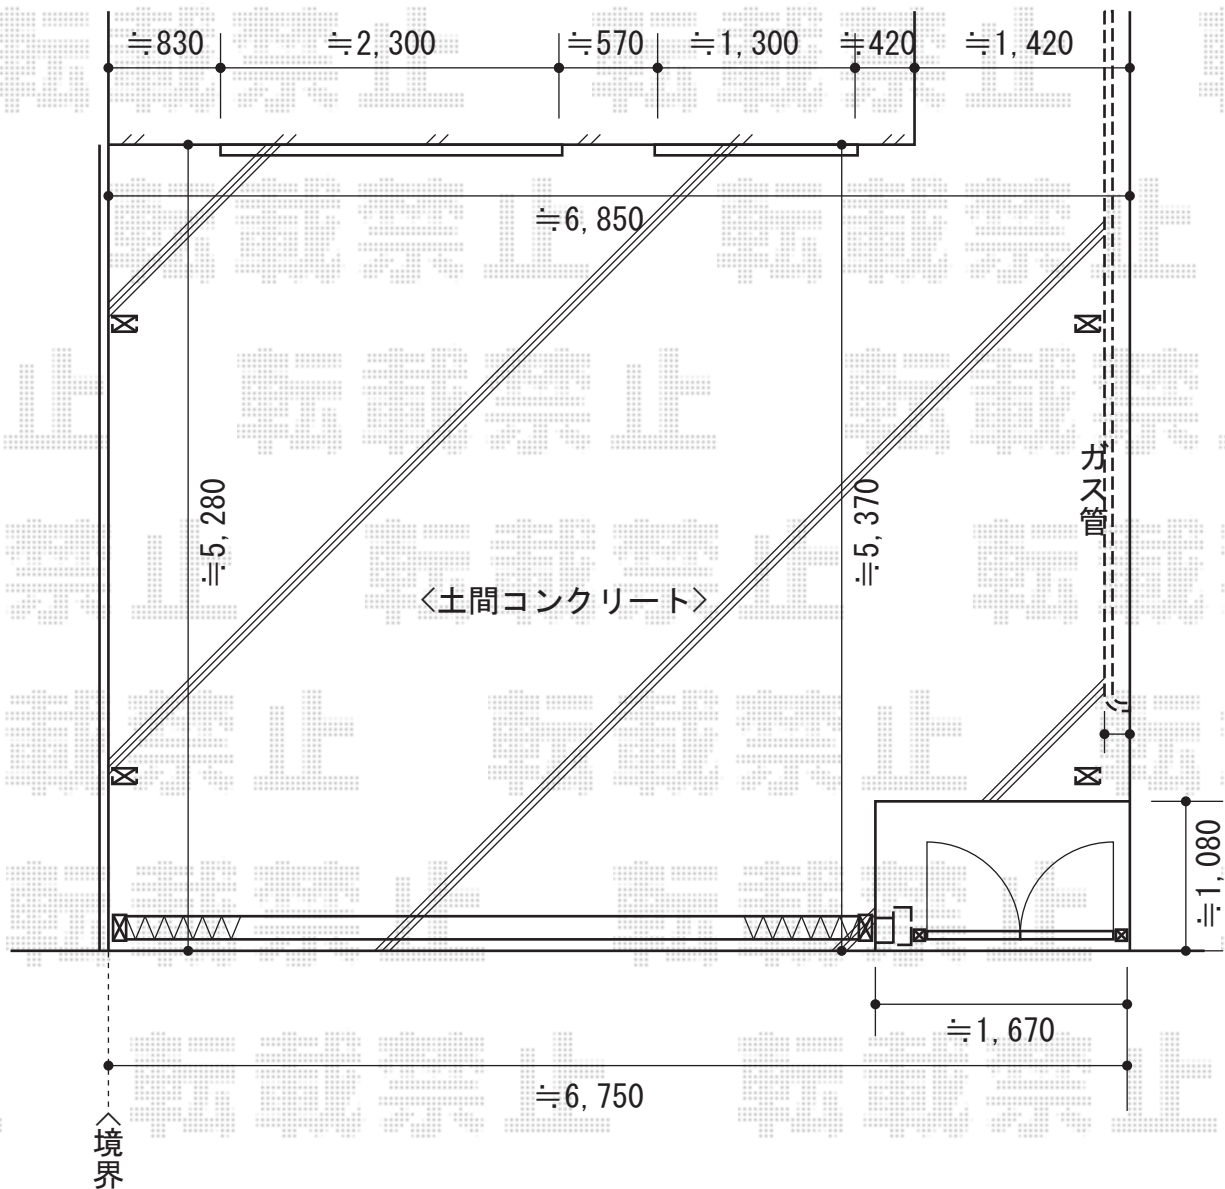

リベルポートシグマIII 3台用 積雪～30cm対応

トステム リベルポートシグマIII 3台用積雪～30cm対応
 幅=7,208mm
 奥行=4,982mm
 色：シャイングレー
 屋根材：ポリカーボネート（ブラウン）
 柱仕様：前部分：ロング柱23仕様（有効高 約2,300mm）
 後部分：ロング柱28仕様（有効高 約2,800mm）

現場状況や作図制限により概略図の内容と多少の違いが生じることがございます。
 施工時は、現場優先とさせて頂きたく思いますので、お立会い頂き、
 最終のご指示のほど、何卒、宜しくお願い致します。