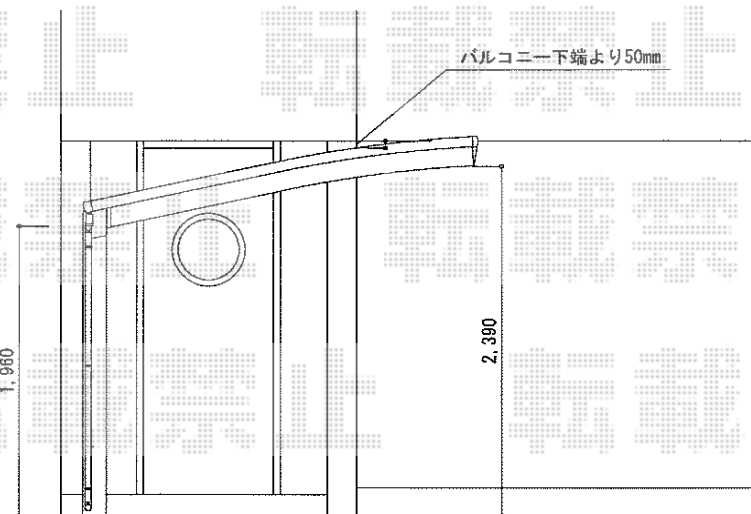

# カーブポートシグマIII 積雪～30cm対応

**トステム カーブポートシグマIII**  
 積雪～30cm対応  
 幅=2,701mm  
 奥行=4,980mm  
 色：シャイングレー  
 屋根材：ポリカーボネート  
 （ブルースモーク）  
 柱仕様：ロング柱23仕様  
 （有効高 約2,300mm）

現場状況や作図制限により概略図の内容と多少の違いが生じることがございます。  
 施工時は、現場優先とさせて頂きたく思いますので、お立会い頂き、  
 最終のご指示のほど、何卒、宜しくお願い致します。