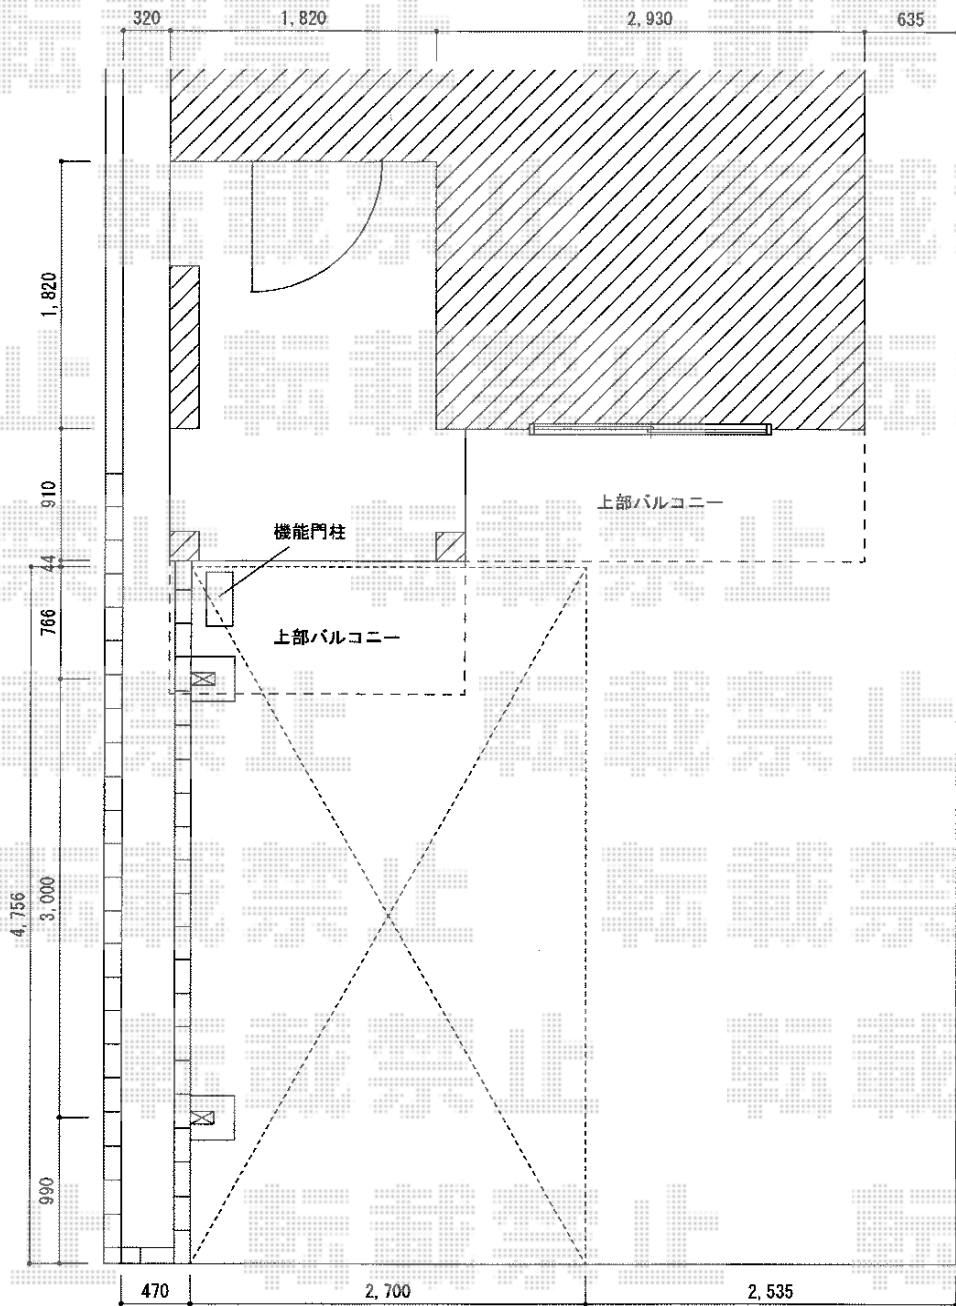

# カーブポートシグマIII 積雪～30cm対応

**トステム カーブポートシグマIII**  
 積雪～30cm対応  
 幅=2,701mm  
 奥行=4,980mm  
 色：シャイングレー  
 屋根材：ポリカーボネート  
 （ブルースモーク）  
 柱仕様：ロング柱23仕様  
 （有効高 約2,300mm）

現場状況や作図制限により概略図の内容と多少の違いが生じることがございます。  
 施工時は、現場優先とさせて頂きたく思いますので、お立会い頂き、  
 最終のご指示のほど、何卒、宜しくお願い致します。