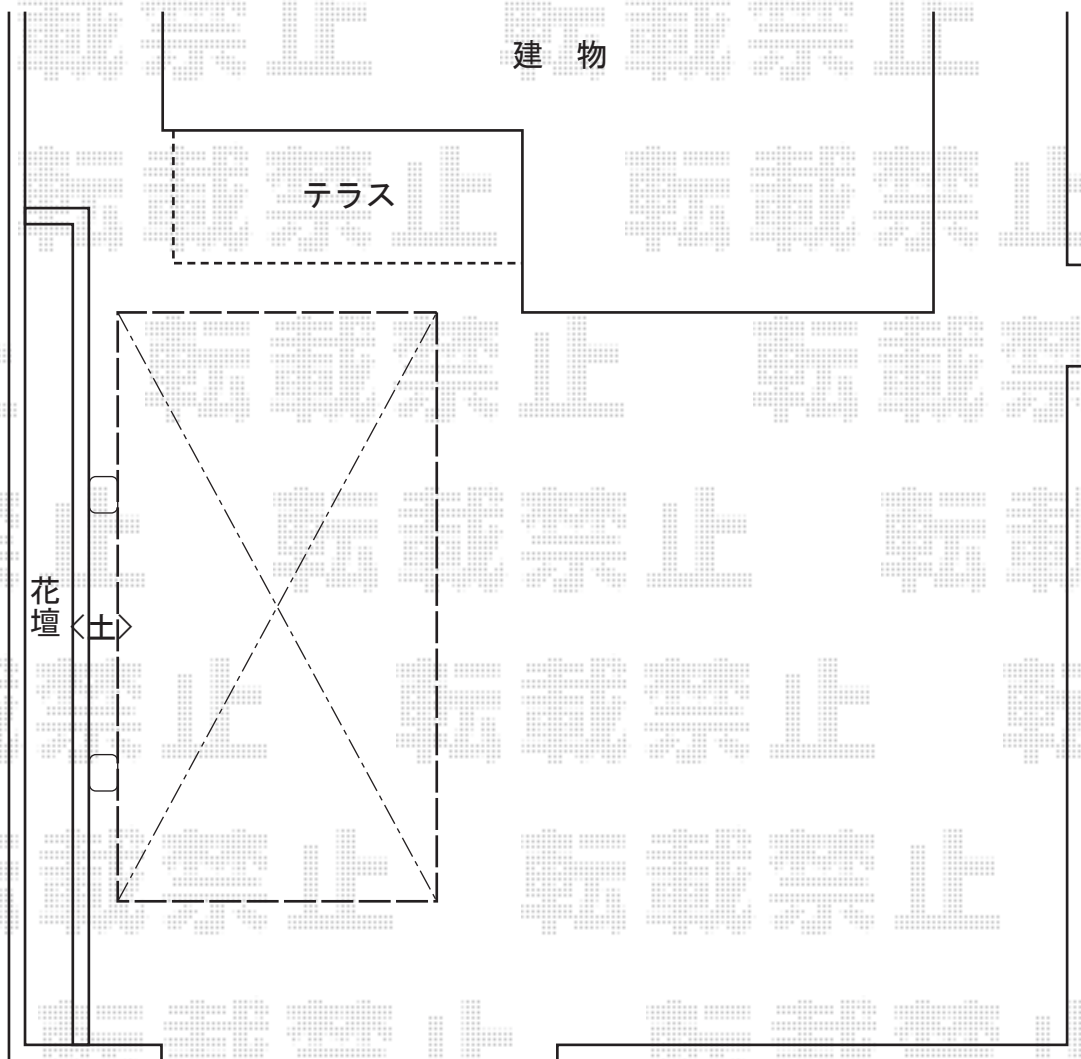

プレシオスポート 積雪対応～20cm対応

Value Select プレシオスポート 積雪対応～20cm対応
幅=2,400mm
奥行=5,052mm
色：ノーブルステン
屋根材：熱線遮断ポリカーボネート（スカイブルーマット調）
柱仕様：ハイルーフ仕様（有効高 約2,250mm）

現場状況や作図制限により概略図の内容と多少の違いが生じることがございます。
施工時は、現場優先とさせて頂きたく思いますので、お立会い頂き、
最終のご指示のほど、何卒、宜しくお願い致します。