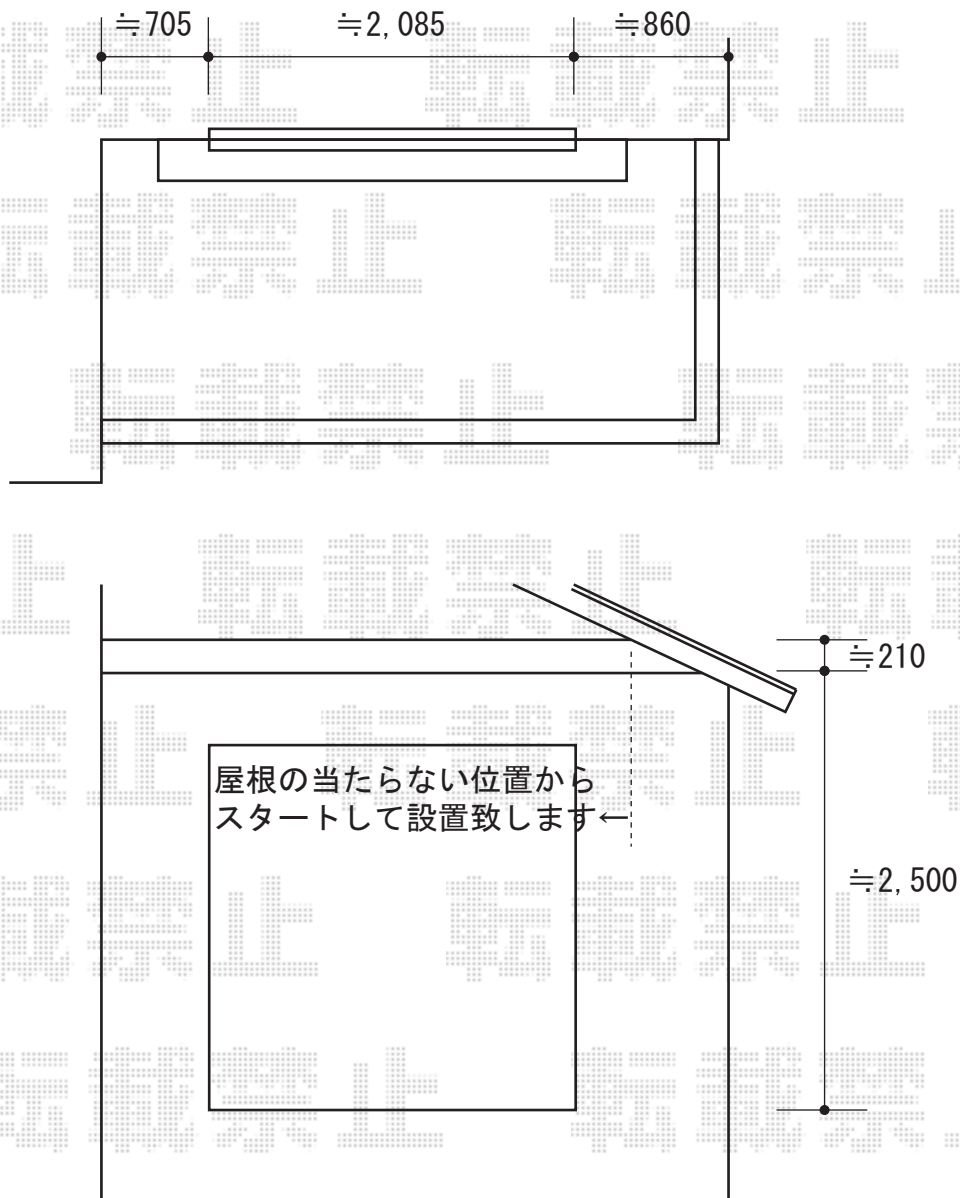

彩鳥C型 ボックスタイプ 手動式

トステム 彩鳥C型 ボックスタイプ 手動式
間口=1.5間 (2,730mm)
出幅=2,000mm
本体色: ホワイト
キャンパス色: ポリエステル (ストライプイエローグリーン)
駆動: 外観右駆動
クランクハンドル: 1500タイプ
フリル: 波型
フリル: ストレート

現場状況や作図制限により概略図の内容と多少の違いが生じることがございます。
施工時は、現場優先とさせて頂きたく思いますので、お立会い頂き、
最終のご指示のほど、何卒、宜しくお願い致します。