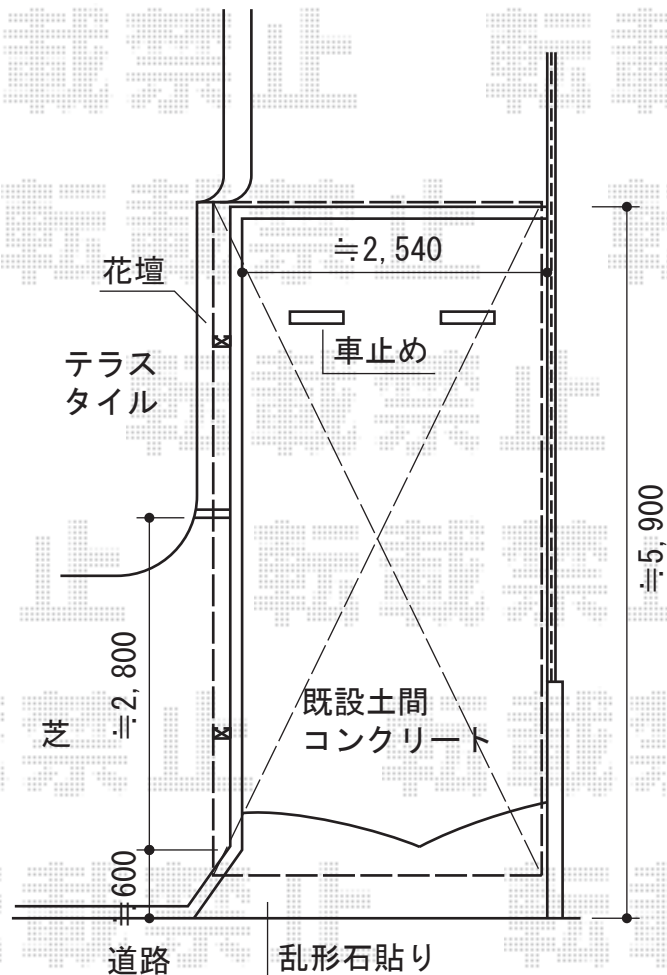

カーブポートシグマIII 積雪～30cm対応

トステム カーブポートシグマIII
 積雪～30cm対応
 幅=2,701mm
 奥行=5,686mm
 色：シャイングレー
 屋根材：ポリカーボネート（ブルースモーク）
 柱仕様：ロング柱23仕様（有効高 約2,300mm）

現場状況や作図制限により概略図の内容と多少の違いが生じることがございます。
 施工時は、現場優先とさせて頂きたく思いますので、お立会い頂き、
 最終のご指示のほど、何卒、宜しくお願い致します。