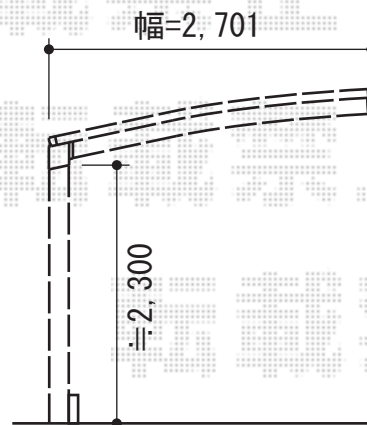

カーブポートシグマIII 積雪～30cm対応

トステム カーブポートシグマIII
 積雪～30cm対応
 幅=2,701mm
 奥行=5,686mm
 色：シャイングレー
 屋根材：ポリカーボネート（ブルースモーク）
 柱仕様：ロング柱23仕様（有効高 約2,300mm）

現場状況や作図制限により概略図の内容と多少の違いが生じることがございます。
 施工時は、現場優先とさせて頂きたく思いますので、お立会い頂き、
 最終のご指示のほど、何卒、宜しくお願い致します。