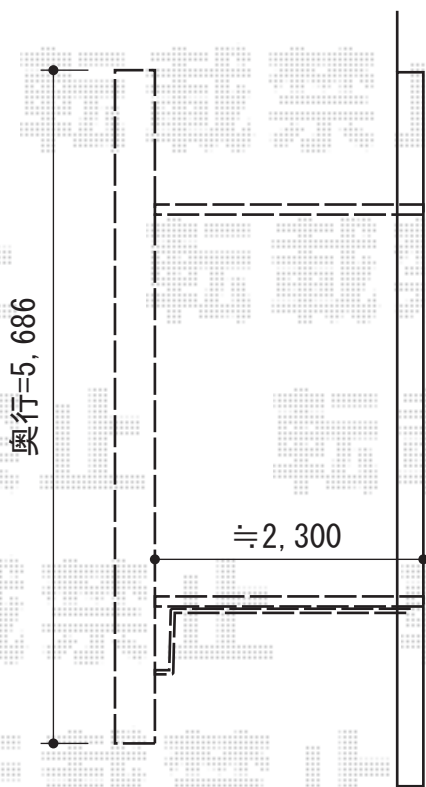

カーブポートシグマIII 積雪～30cm対応

トステム カーブポートシグマIII
 積雪～30cm対応
 幅=2,701mm
 奥行=5,686mm
 色：シャイングレー
 屋根材：ポリカーボネート（ブルースモーク）
 柱仕様：ロング柱23仕様（有効高 約2,300mm）

現場状況や作図制限により概略図の内容と多少の違いが生じることがございます。
 施工時は、現場優先とさせて頂きたく思いますので、お立会い頂き、
 最終のご指示のほど、何卒、宜しくお願い致します。