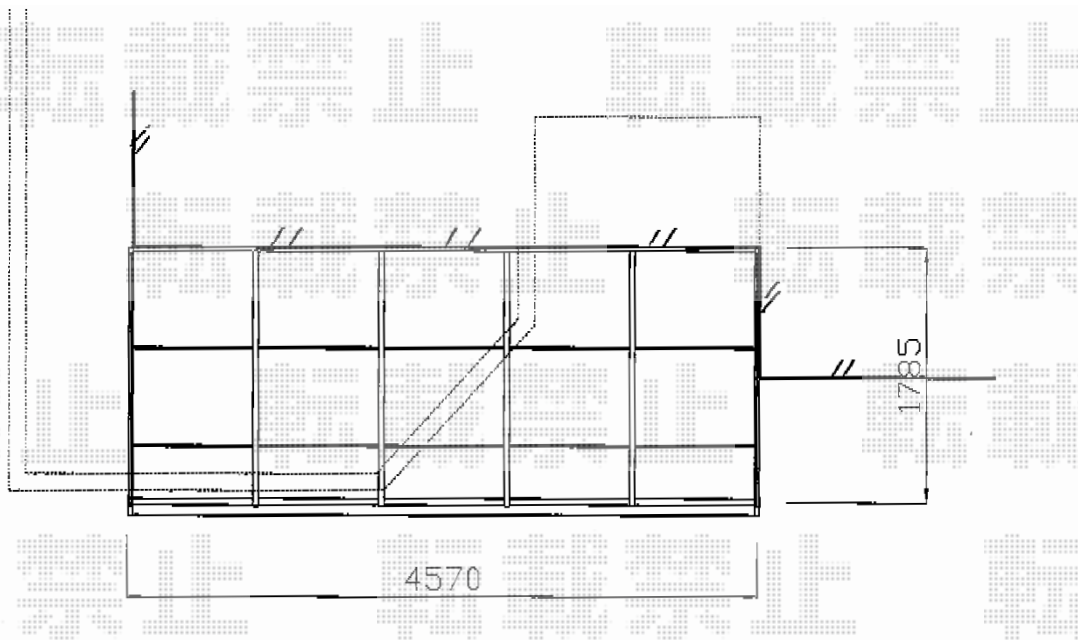

ライザーテラスII R型 テラスタイプ 単体 積雪～20cm対応

トステム ライザーテラスII R型 テラスタイプ  
単体 積雪～20cm対応  
間口=関東間2.5通し (柱芯々4,350mm 屋根幅4,570mm)  
出幅=6尺 (1,785mm) 色:オータムブラウン  
屋根材:ポリカーボネート (ブラウン)  
柱仕様:柱位置固定タイプ (柱2本)  
施工方法:上止め

現場状況や作図制限により概略図の内容と多少の違いが生じることがございます。  
施工時は、現場優先とさせていただきますので、お立会い頂き、  
最終のご指示のほど、何卒、宜しくお願い致します。