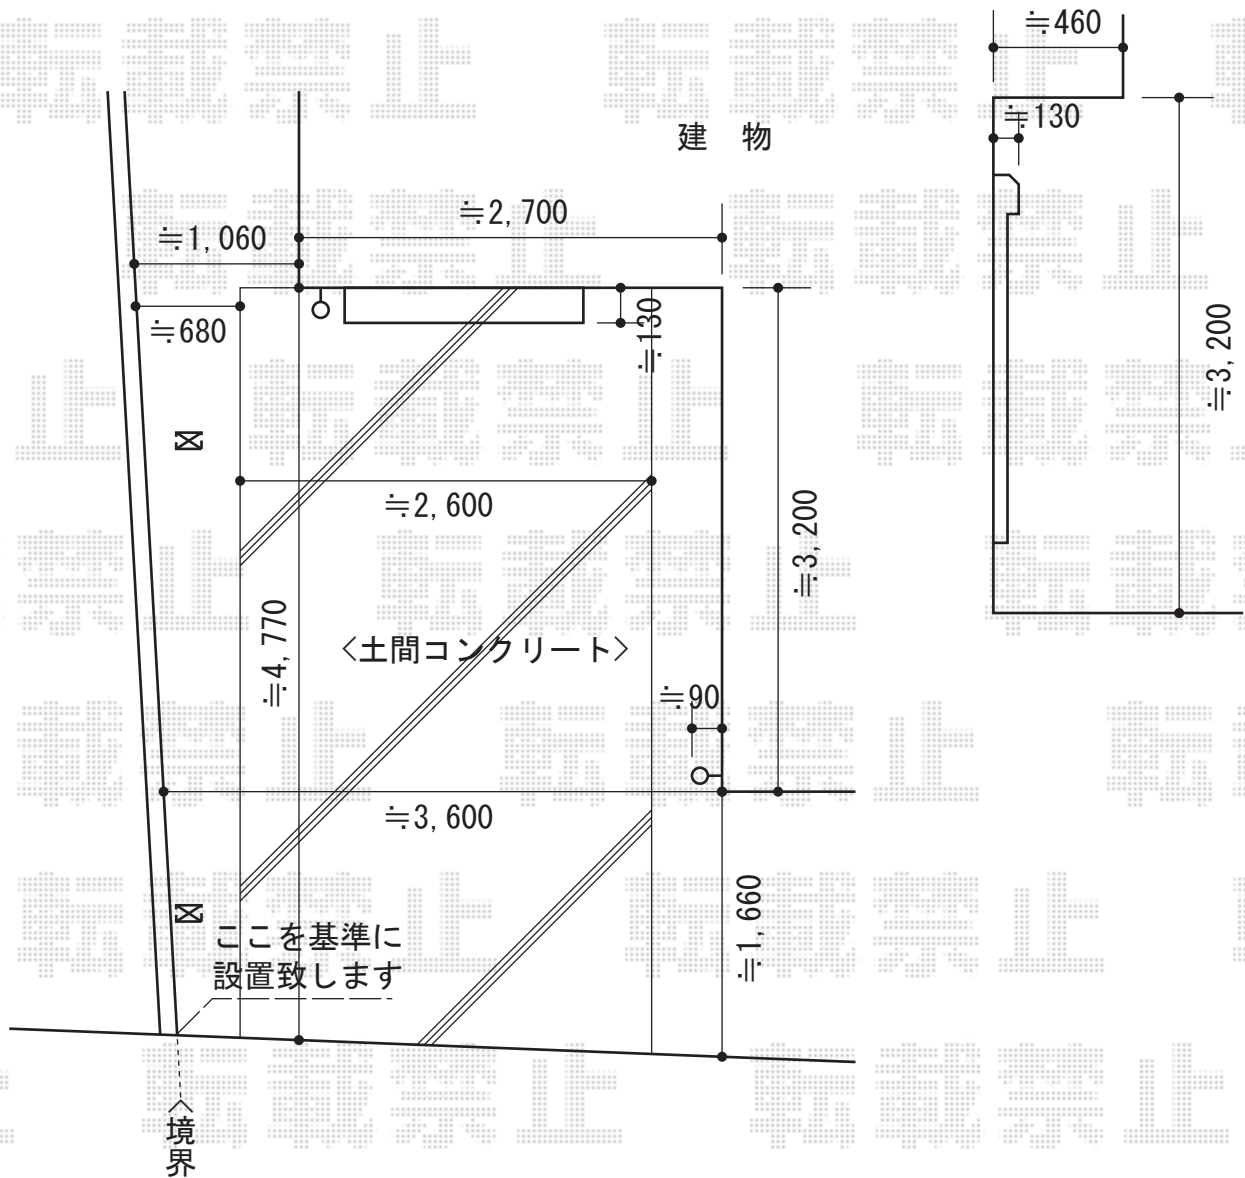

カーブポートシグマⅢ 積雪～30cm対応

リクシル カーブポートシグマⅢ 積雪～30cm対応
 幅=3,000mm
 奥行=4,980mm
 色：シャイングレー
 屋根材：ポリカーボネート（クリアマット/すりガラス調）
 柱仕様：ロング柱23仕様（有効高 約2,300mm）

現場状況や作図制限により概略図の内容と多少の違いが生じることがございます。
 施工時は、現場優先とさせて頂きたく思いますので、お立会い頂き、
 最終のご指示のほど、何卒、宜しくお願い致します。