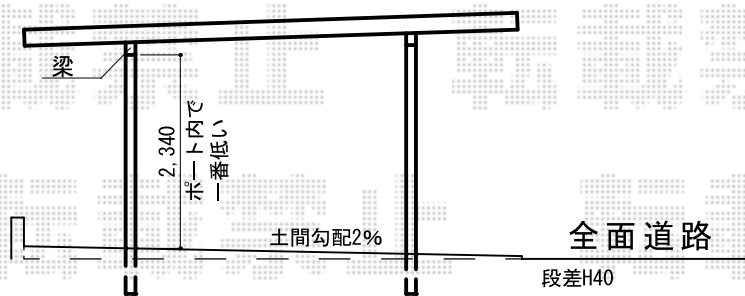

レオンポートneo 2台用 積雪~50cm対応

YKK AP レオンポートneo 2台用 積雪~50cm対応
幅=6,111mm
奥行=5,966mm
色：プラチナステン
屋根材：スチール折板（ペフ無）
柱仕様：標準柱仕様（有効高 約2,355mm）
横材：なし

現場状況や作図制限により概略図の内容と多少の違いが生じることがございます。
施工時は、現場優先とさせて頂きたく思いますので、お立会い頂き、
最終のご指示のほど、何卒、宜しくお願い致します。