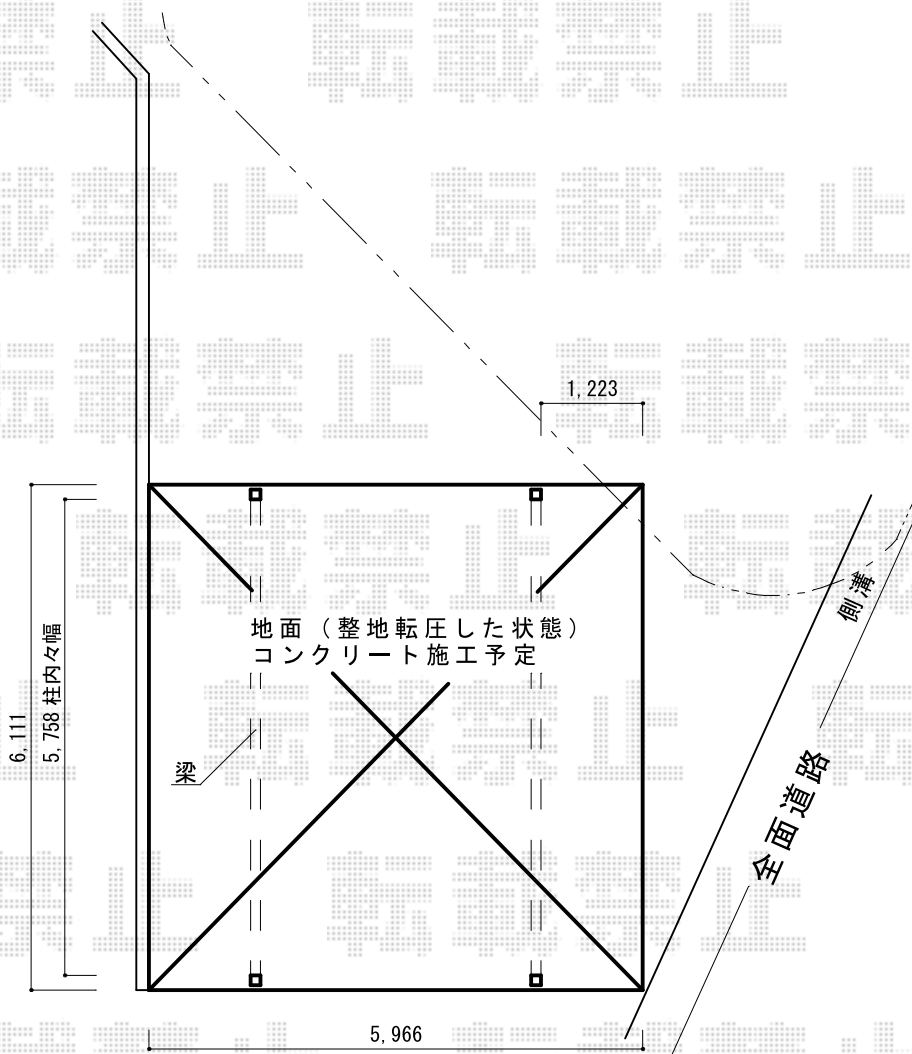

レオンポートneo 2台用 積雪~50cm対応

YKK AP レオンポートneo 2台用 積雪~50cm対応
幅=6,111mm
奥行=5,966mm
色：プラチナステン
屋根材：スチール折板（ペフ無）
柱仕様：標準柱仕様（有効高 約2,355mm）
横材：なし

現場状況や作図制限により概略図の内容と多少の違いが生じることがございます。
施工時は、現場優先とさせて頂きたく思いますので、お立会い頂き、
最終のご指示のほど、何卒、宜しくお願い致します。