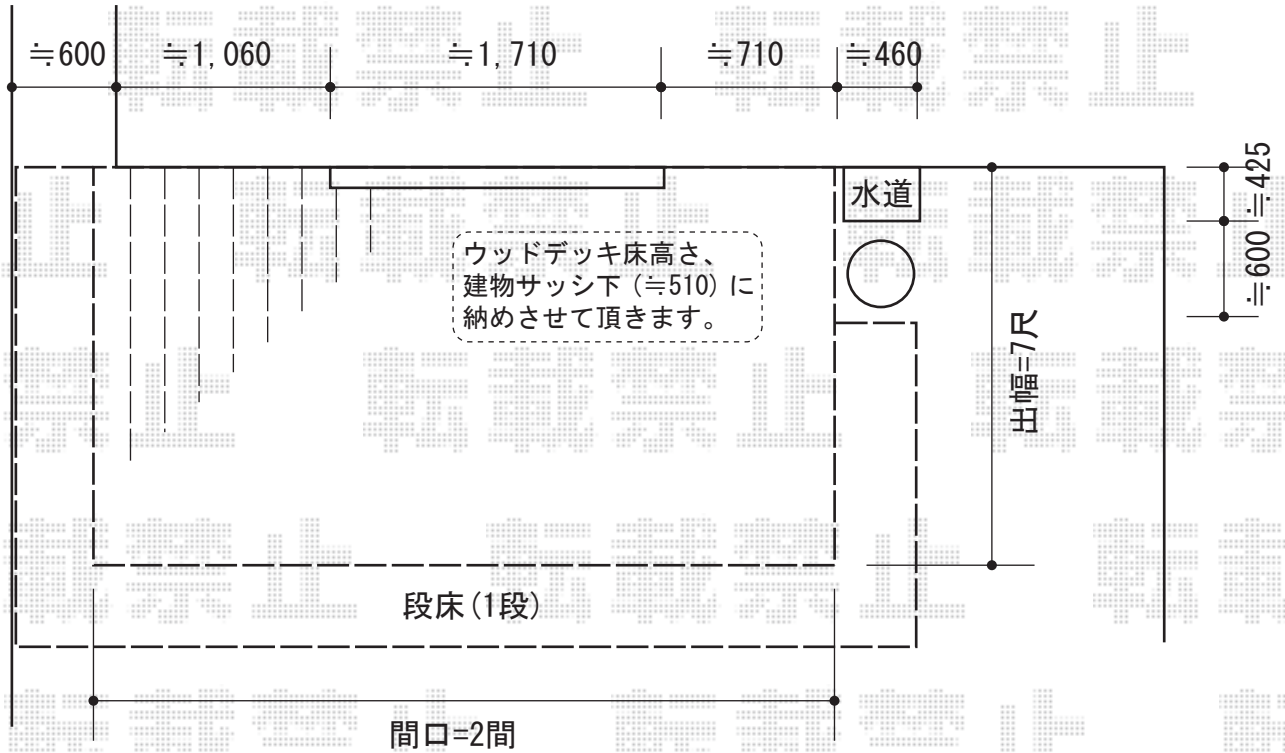

リウッドデッキ 200 単体

YKK AP リウッドデッキ 200 単体

間口=2.0間 (3,657mm)

出幅=7尺 (2,125mm)

色：(床板：レッドブラウン/束柱：カームブラック)

床板：縦貼り

束柱：Hタイプ (600~700mm)

オプション：段床 1段 (正面・両側面)

現場状況や作図制限により概略図の内容と多少の違いが生じることがございます。
施工時は、現場優先とさせていただきますので、お立会い頂き、
最終のご指示のほど、何卒、宜しくお願い致します。

EX-SHOP
HTTP://WWW.EX-SHOP.NET

担当：八浦