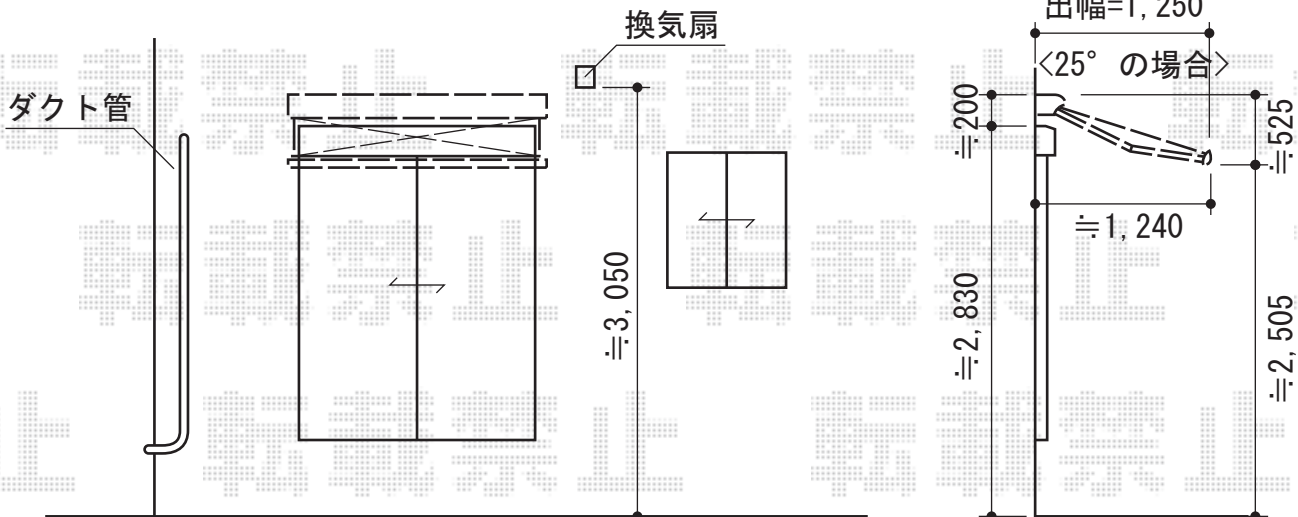

彩鳥C型 ボックスタイプ 手動式

トステム 彩鳥C型 ボックスタイプ 手動式
 間口=1.0間 (1,820mm)
 出幅=1,250mm
 本体色：シャイングレー
 キャンバス色：ポリエステル (ライトベージュ)
 駆動：外観右駆動
 クランクハンドル：1700タイプ

現場状況や作図制限により概略図の内容と多少の違いが生じることがございます。
 施工時は、現場優先とさせて頂きたく思いますので、お立会い頂き、
 最終のご指示のほど、何卒、宜しくお願い致します。