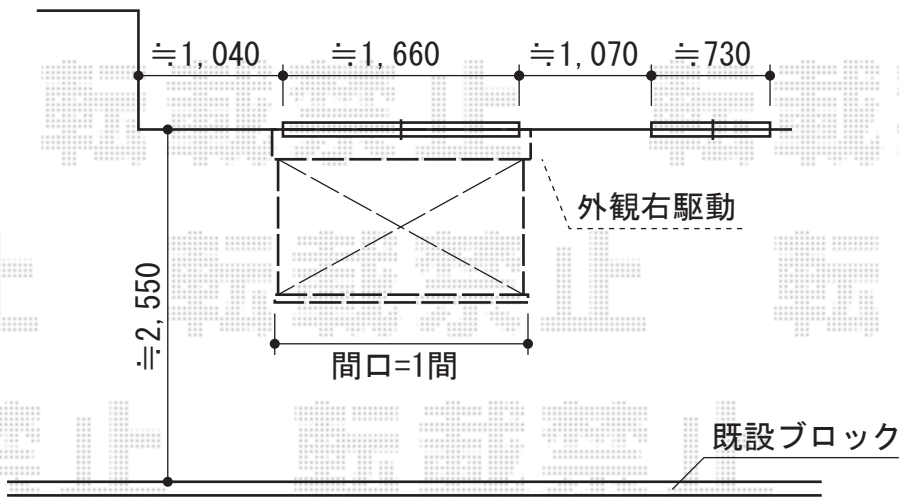

彩鳥C型 ボックスタイプ 手動式

トステム 彩鳥C型 ボックスタイプ 手動式
 間口=1.0間 (1,820mm)
 出幅=1,250mm
 本体色：シャイングレー
 キャンバス色：ポリエステル (ライトベージュ)
 駆動：外観右駆動
 クランクハンドル：1700タイプ

現場状況や作図制限により概略図の内容と多少の違いが生じることがございます。
 施工時は、現場優先とさせて頂きたく思いますので、お立会い頂き、
 最終のご指示のほど、何卒、宜しくお願い致します。