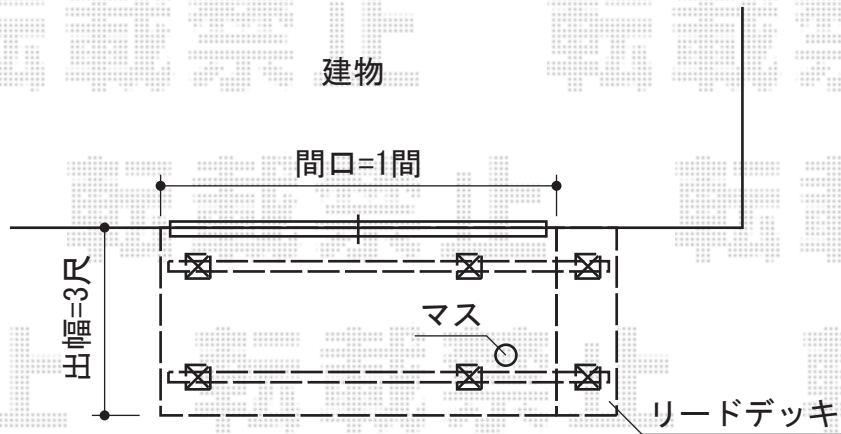

リコステージII 単体

トステム リコステージII 単体
間口=1,975mm
出幅=900mm
色：ダークグレー
床板：縦貼り
幕板：B（薄タイプ）
束柱：A（432mm）（シャイングレー）
オプション：リードデッキ1段

現場状況や作図制限により概略図の内容と多少の違いが生じることがございます。
施工時は、現場優先とさせて頂きたく思いますので、お立会い頂き、
最終のご指示のほど、何卒、宜しくお願い致します。