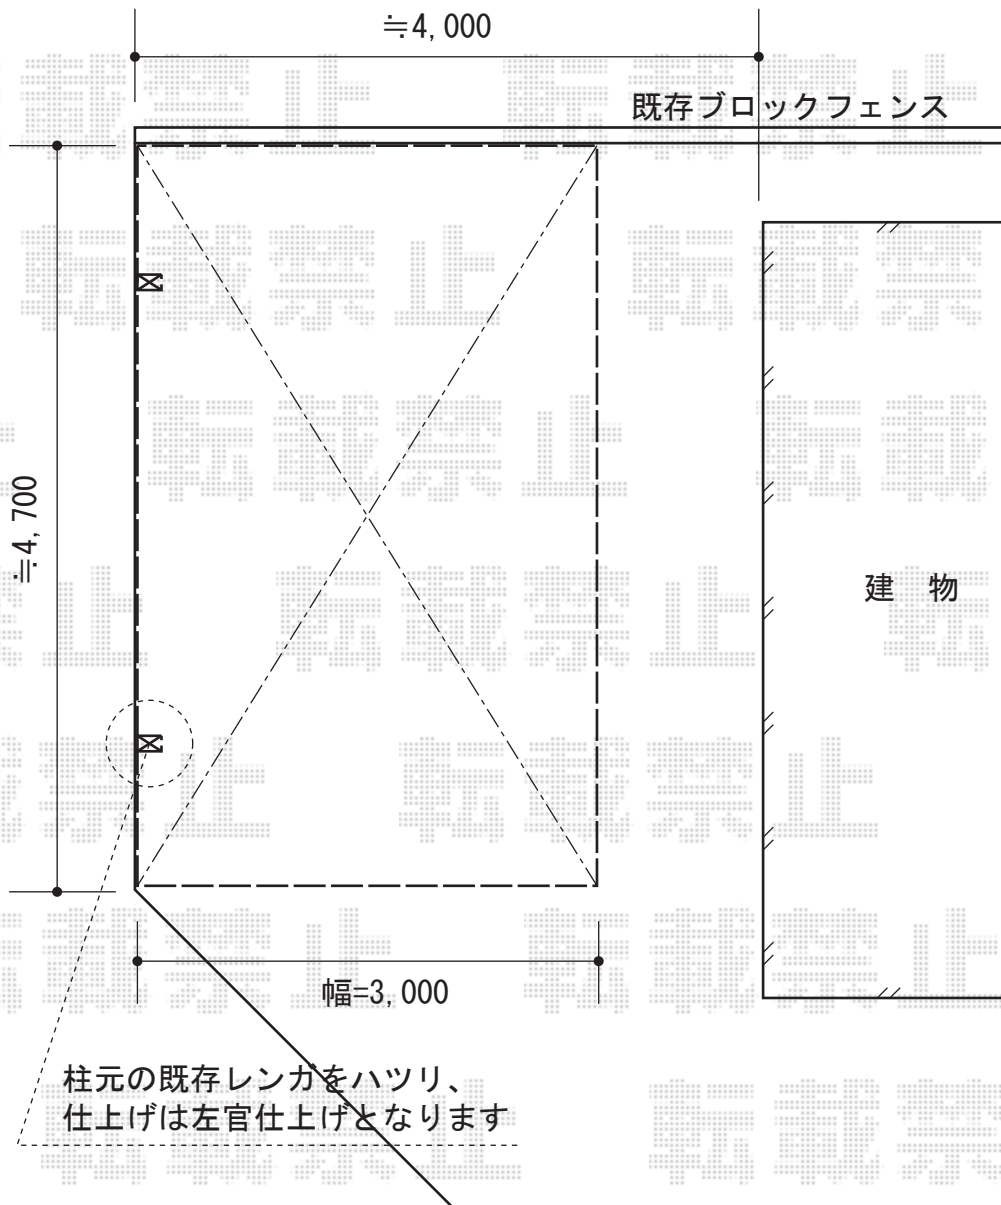

カーブポートシグマIII 積雪～30cm対応

トステム カーブポートシグマIII 積雪～30cm対応
幅=3,000mm
奥行=4,980mm
色：ホワイト
屋根材：ガリレポリカ（クリアマット/すりガラス調）
柱仕様：ロング柱23仕様（有効高 約2,300mm）

現場状況や作図制限により概略図の内容と多少の違いが生じることがございます。
施工時は、現場優先とさせて頂きたく思いますので、お会い頂き、
最終のご指示のほど、何卒、宜しくお願い致します。