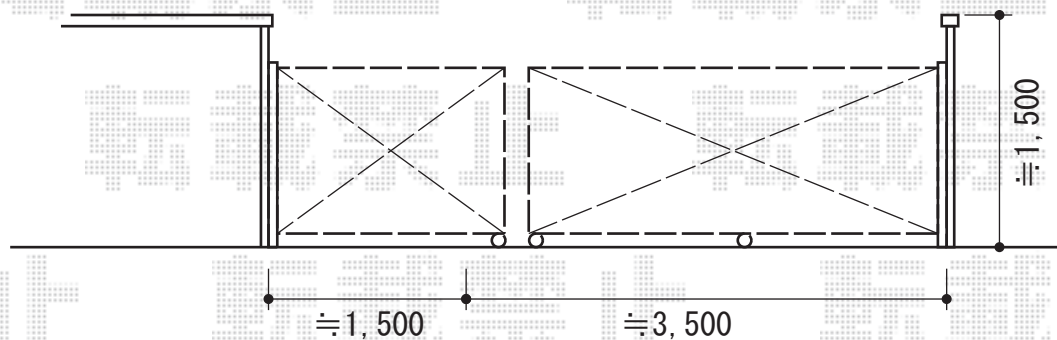

アルシャインII PG型R Aタイプ センターレール 両開き親子仕様

TOEX アルシャインII PG型R Aタイプ
センターレール 両開き親子仕様
開口幅=4,579mm
全幅=4,715mm
たたみ幅=321mm+537mm
高さ=1,250mm
色：ブロンズ
キャスター数：4
落棒数：4

現場状況や作図制限により概略図の内容と多少の違いが生じることがございます。
施工時は、現場優先とさせて頂きたく思いますので、お立会い頂き、
最終のご指示のほど、何卒、宜しくお願い致します。