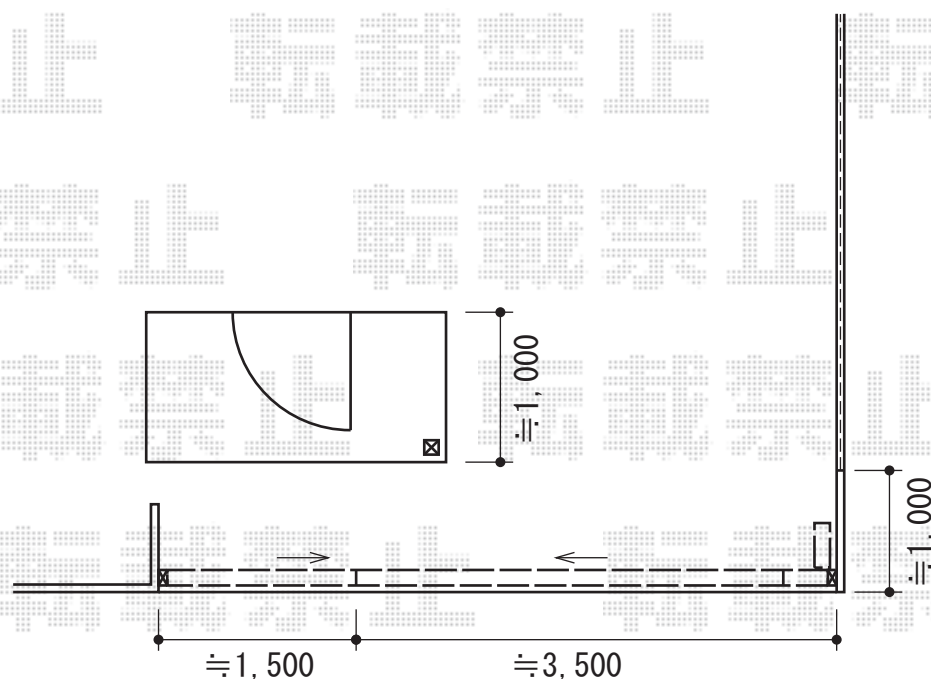

アルシャインII PG型R Aタイプ センターレール 両開き親子仕様

TOEX アルシャインII PG型R Aタイプ
センターレール 両開き親子仕様
開口幅=4,579mm
全幅=4,715mm
たたみ幅=321mm+537mm
高さ=1,250mm
色：ブロンズ
キャスター数：4
落棒数：4

現場状況や作図制限により概略図の内容と多少の違いが生じることがございます。
施工時は、現場優先とさせて頂きたく思いますので、お立会い頂き、
最終のご指示のほど、何卒、宜しくお願い致します。