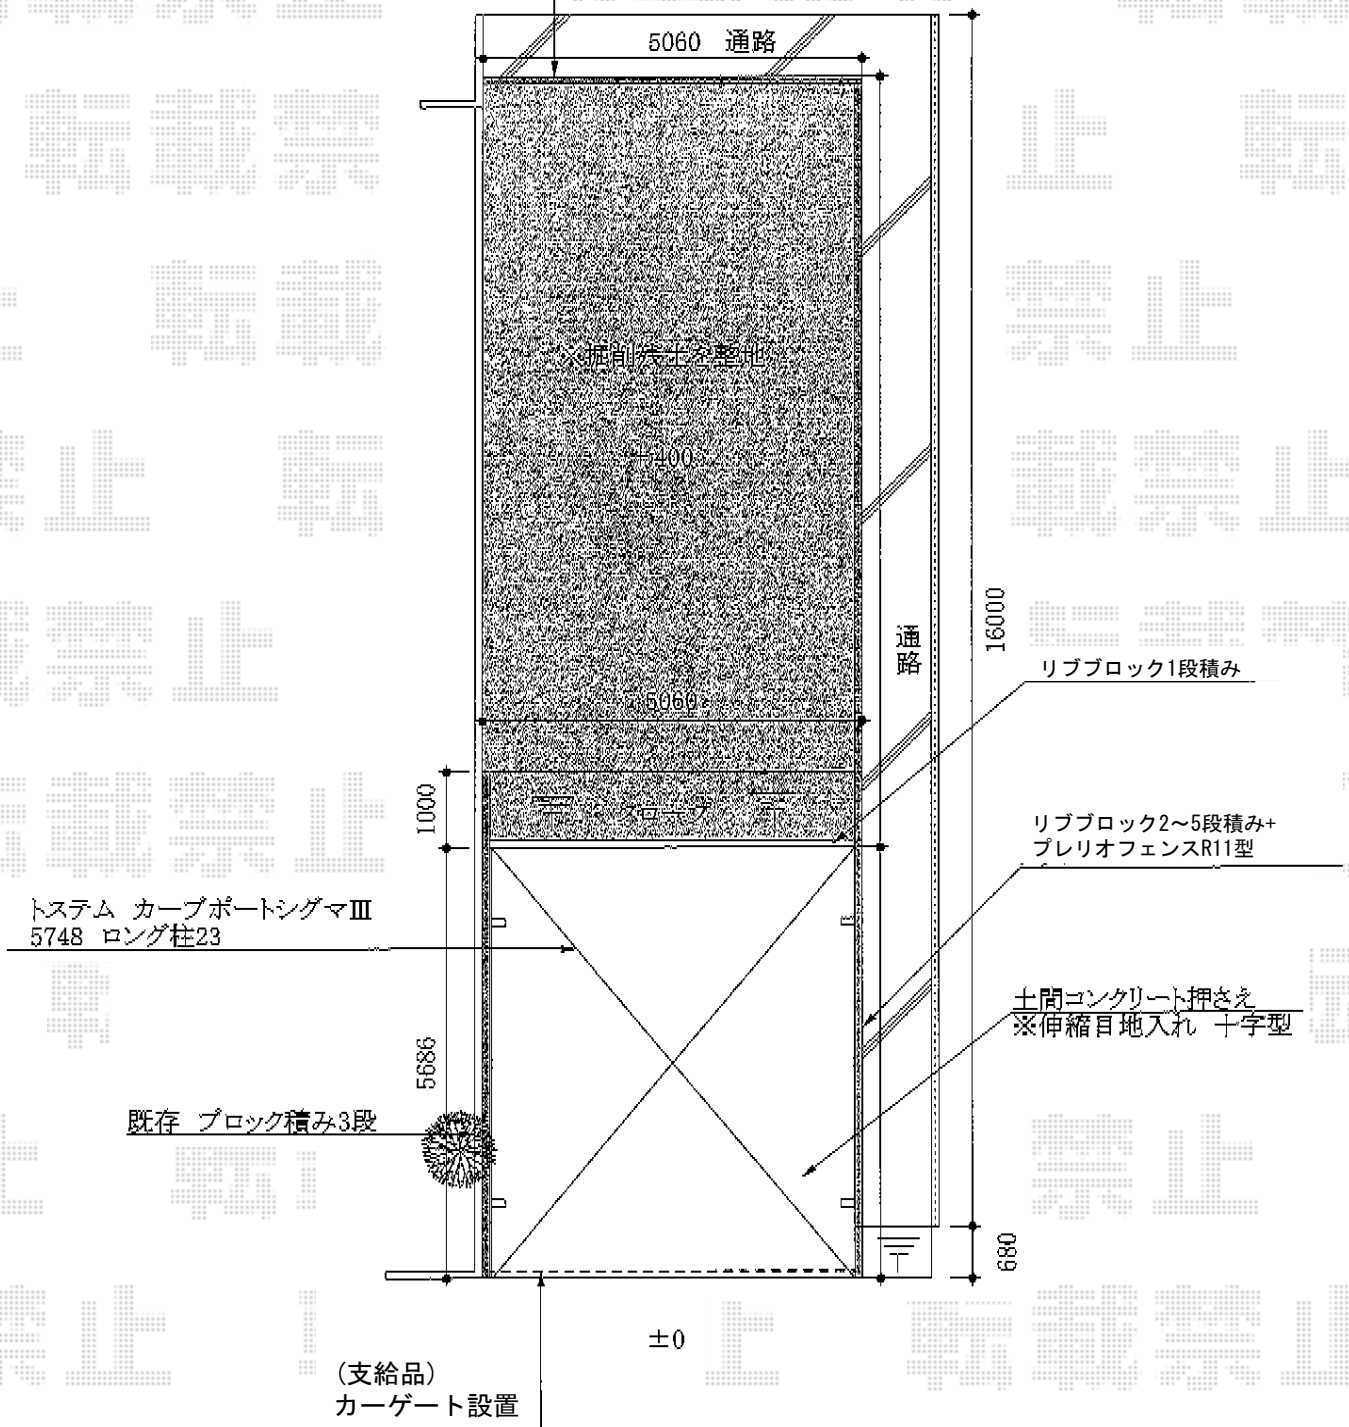

カーポート・フェンス

リブブロック2段積み+
プレリオフェンスR11型

トステム カーブポートシグマIII ワイド 積雪~30cm対応
幅=4,837mm
奥行=5,686mm
色：シャイングレー
屋根材：熱線吸収アクアポリカーボネート（ライトブルー）
柱仕様：ロング柱23仕様（有効高 約2,300mm）

トステム 収納式物干し 標準 2本入り
色：シャイングレー

TOEX シャレオR11型フェンス フリーポールタイプ
本体1枚 (W×H) = (W1,979.5mm×H800mm) × 11スパン
自由柱：T-8×13本
部品：部品セットC×13
部品：コーナー継手×1
部品：端部キャップC×1
色：シャイングレー