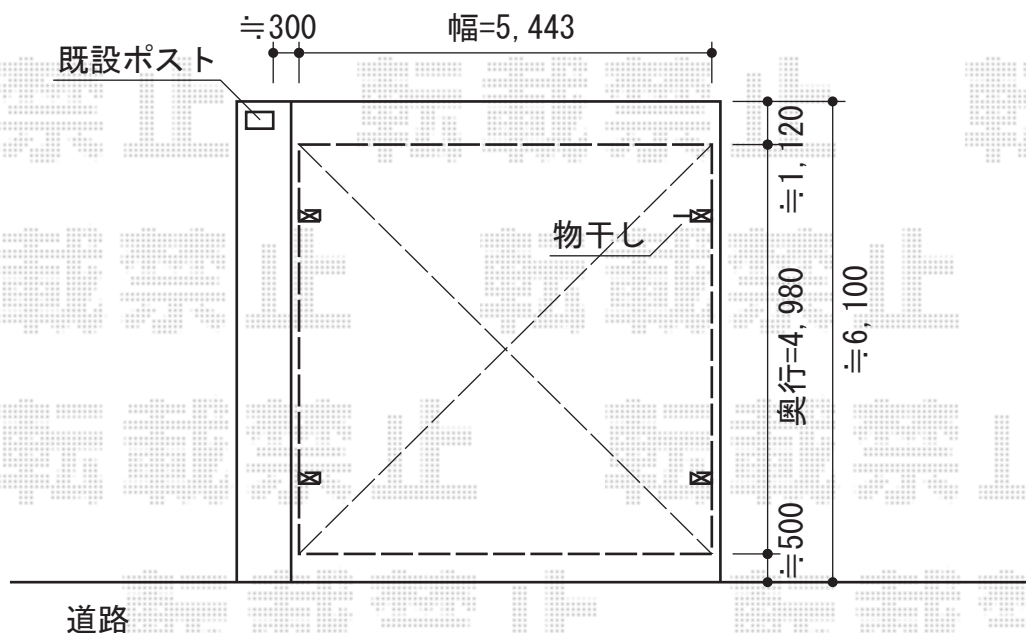

カーブポートシグマIII ワイド 積雪～30cm対応

トステム カーブポートシグマIII ワイド 積雪～30cm対応
幅=5,443mm
奥行=4,980mm
色：シャイングレー
屋根材：熱線吸収アクアポリカーボネート（ライトブルー）
柱仕様：ロング柱23仕様（有効高 約2,300mm）

現場状況や作図制限により概略図の内容と多少の違いが生じることがございます。
施工時は、現場優先とさせて頂きたく思いますので、お立会い頂き、
最終のご指示のほど、何卒、宜しくお願い致します。