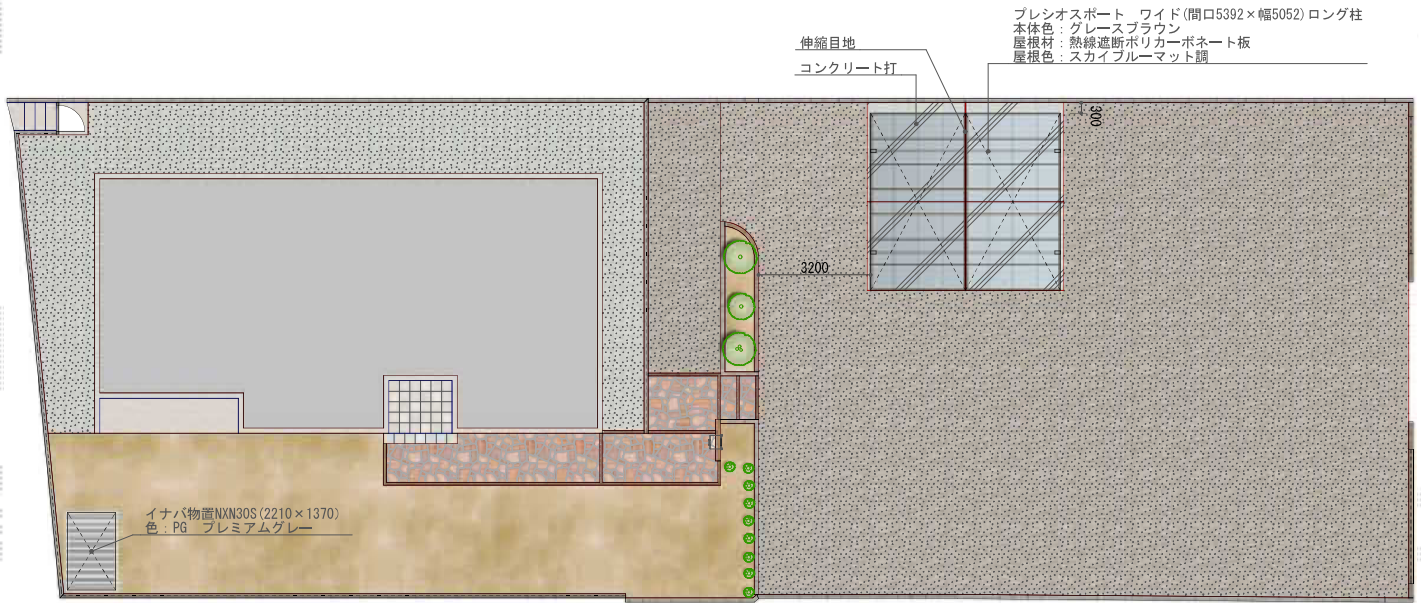

プレシオSPORT ワイド 積雪～20cm対応

プレシオSPORT ワイド (間口5392×幅5052) ロング柱
 本体色: グレースブラウン
 屋根材: 熱線遮断ポリカーボネート板
 屋根色: スカイブルーマット調

プレシオSPORT ワイド 積雪～20cm対応
 幅=5,392mm
 奥行=5,052mm
 色: グレースブラウン
 屋根材: 熱線遮断ポリカーボネート
 (スカイブルーマット調)
 柱仕様: ハイルフ仕様 (有効高 約2,250mm)

NEXTA
 間口=2,210mm
 奥行=1,370mm
 高さ=2,075mm
 色: プレミアムグレー
 耐荷重タイプ: 一般型
 オプション: 雨とい×1

現場状況や作図制限により概略図の内容と多少の違いが生じることがございます。
 施工時は、現場優先とさせて頂きたく思いますので、お立会い頂き、
 最終のご指示のほど、何卒、宜しくお願い致します。

EX-SHOP
[HTTP://WWW.EX-SHOP.NET](http://www.ex-shop.net)