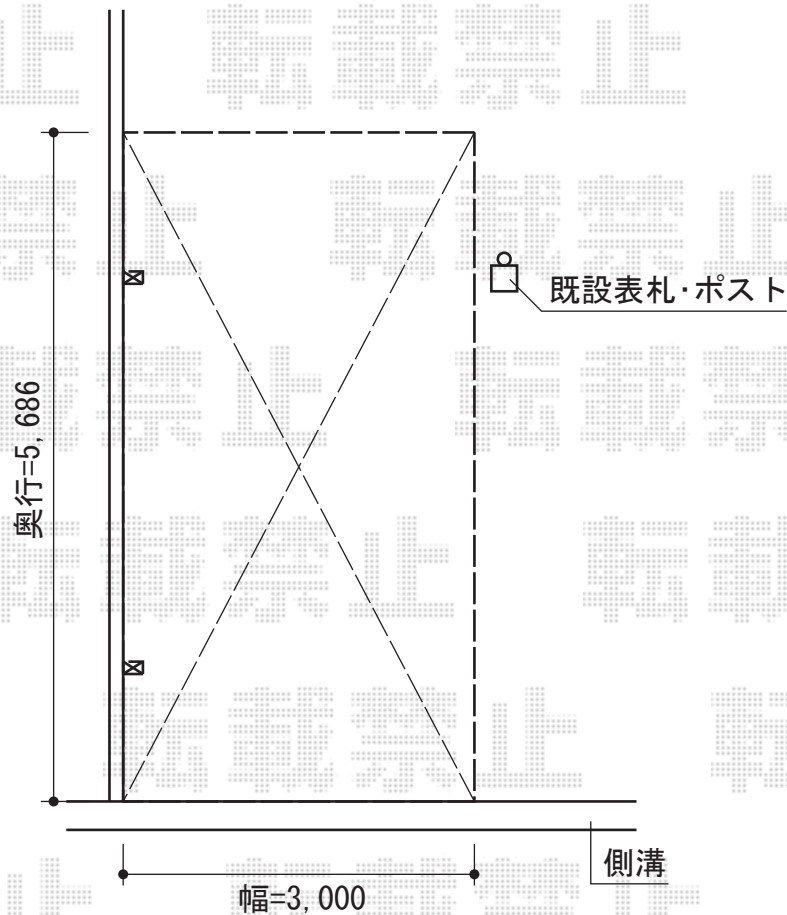

カーブポートシグマIII 積雪～30cm対応

トステム カーブポートシグマIII 積雪～30cm対応
幅=3,000mm
奥行=5,686mm
色：オータムブラウン
屋根材：ポリカーボネート（ブラウン）
柱仕様：ロング柱23仕様（有効高 約2,300mm）

現場状況や作図制限により概略図の内容と多少の違いが生じることがございます。
施工時は、現場優先とさせて頂きたく思いますので、お立会い頂き、
最終のご指示のほど、何卒、宜しくお願い致します。