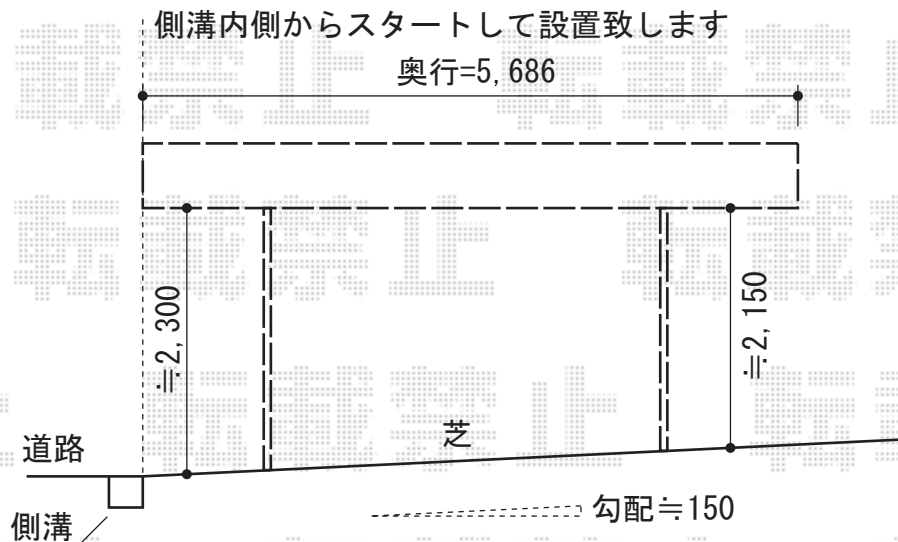

カーブポートシグマIII 積雪～30cm対応

トステム カーブポートシグマIII 積雪～30cm対応
幅=3,000mm
奥行=5,686mm
色：オータムブラウン
屋根材：ポリカーボネート（ブラウン）
柱仕様：ロング柱23仕様（有効高 約2,300mm）

現場状況や作図制限により概略図の内容と多少の違いが生じることがございます。
施工時は、現場優先とさせて頂きたく思いますので、お立会い頂き、
最終のご指示のほど、何卒、宜しくお願い致します。