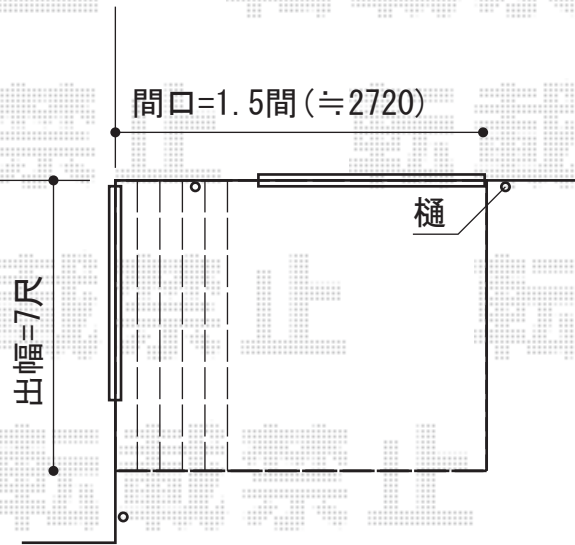

リコステージII 単体

トステム リコステージII 単体
間口=1.5間 (2,720mm)
出幅=7尺 (2,113mm)
色：ソフトブラウン
床板：縦貼り
幕板：幕板B (薄タイプ)
束柱：束柱B (400~550mm)

現場状況や作図制限により概略図の内容と多少の違いが生じることがございます。
施工時は、現場優先とさせていただきますので、お立会い頂き、
最終のご指示のほど、何卒、宜しくお願い致します。