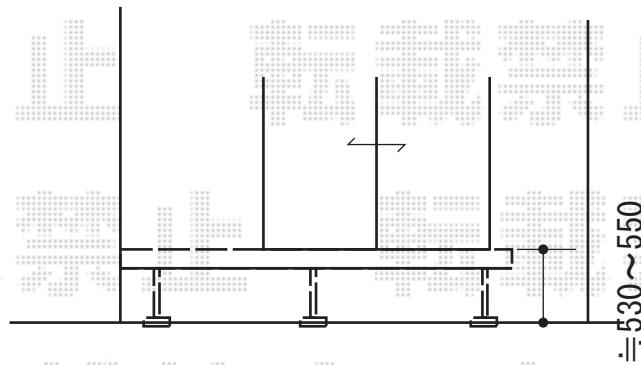

リコステージII 単体

トステム リコステージII 単体
間口=1.5間 (2,720mm)
出幅=7尺 (2,113mm)
色：ソフトブラウン
床板：縦貼り
幕板：幕板B (薄タイプ)
束柱：束柱B (400~550mm)

現場状況や作図制限により概略図の内容と多少の違いが生じることがございます。
施工時は、現場優先とさせていただきますので、お立会い頂き、
最終のご指示のほど、何卒、宜しくお願い致します。