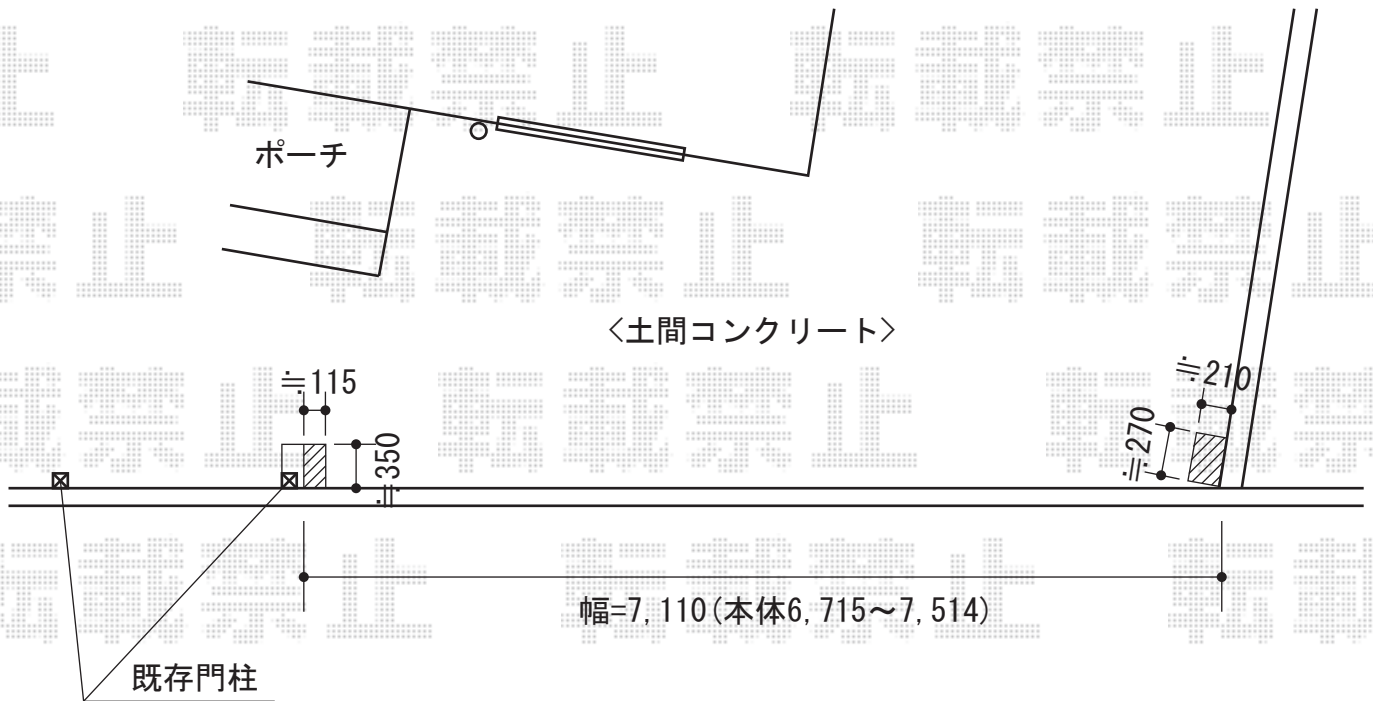

レイオス1型 ノンレール 両開き

YKK AP レイオス1型 ノンレール 両開き
開口幅=7,404mm
全幅=7,514mm
たたみ幅=547+547mm
高さ=(柱:1,170mm/扉:1,150mm)
色:プラチナステン
キャスター数:3
落棒数:3

現場状況や作図制限により概略図の内容と多少の違いが生じることがございます。
施工時は、現場優先とさせていただきますので、お立会い頂き、
最終のご指示のほど、何卒、宜しくお願い致します。