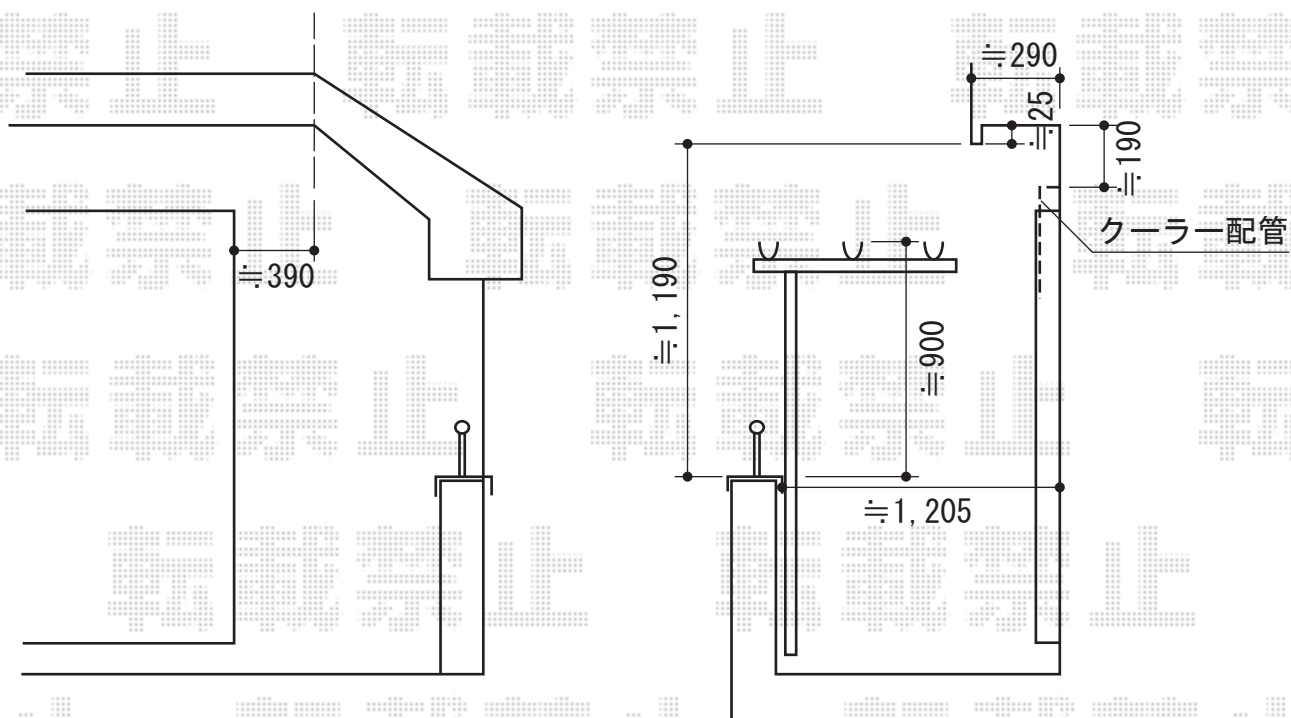

ライザーテラスⅡ R型 屋根タイプ 積雪～20cm対応

トステム ライザーテラスⅡ R型 屋根タイプ 積雪～20cm対応
 間口=関東間2.0間 (柱芯々3,440mm 屋根幅3,660mm)
 出幅=5尺 (1,485mm)
 色：シャイングレー
 屋根材：ポリカーボネート (ブルースモーク)
 柱仕様：柱奥行移動タイプ (柱2本)
 施工方法：下止め
 造り付け屋根取り付け部品セット：中間用×1 コーナー用×1