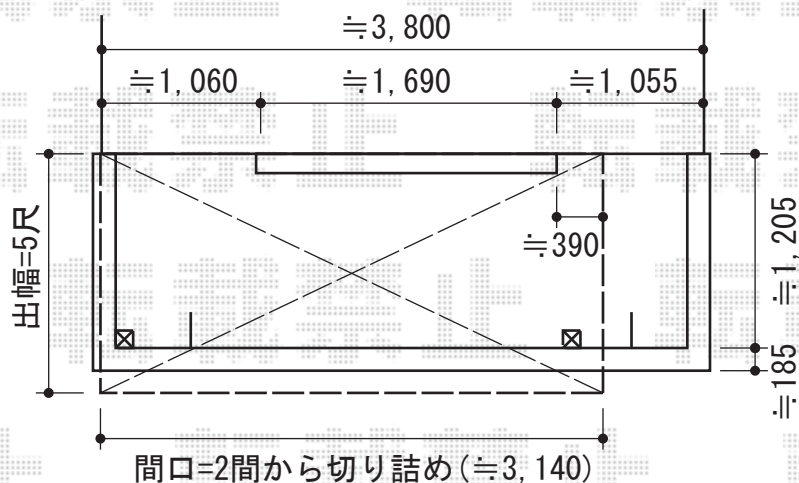

ライザーテラスⅡ R型 屋根タイプ 積雪～20cm対応

トステム ライザーテラスⅡ R型 屋根タイプ 積雪～20cm対応
 間口=関東間2.0間 (柱芯々3,440mm 屋根幅3,660mm)
 出幅=5尺 (1,485mm)
 色：シャイングレー
 屋根材：ポリカーボネート (ブルースモーク)
 柱仕様：柱奥行移動タイプ (柱2本)
 施工方法：下止め
 造り付け屋根取り付け部品セット：中間用×1 コーナー用×1

現場状況や作図制限により概略図の内容と多少の違いが生じることがございます。
 施工時は、現場優先とさせて頂きたく思いますので、お立会い頂き、
 最終のご指示のほど、何卒、宜しくお願い致します。

EX-SHOP
[HTTP://WWW.EX-SHOP.NET](http://www.ex-shop.net)

担当：岡本