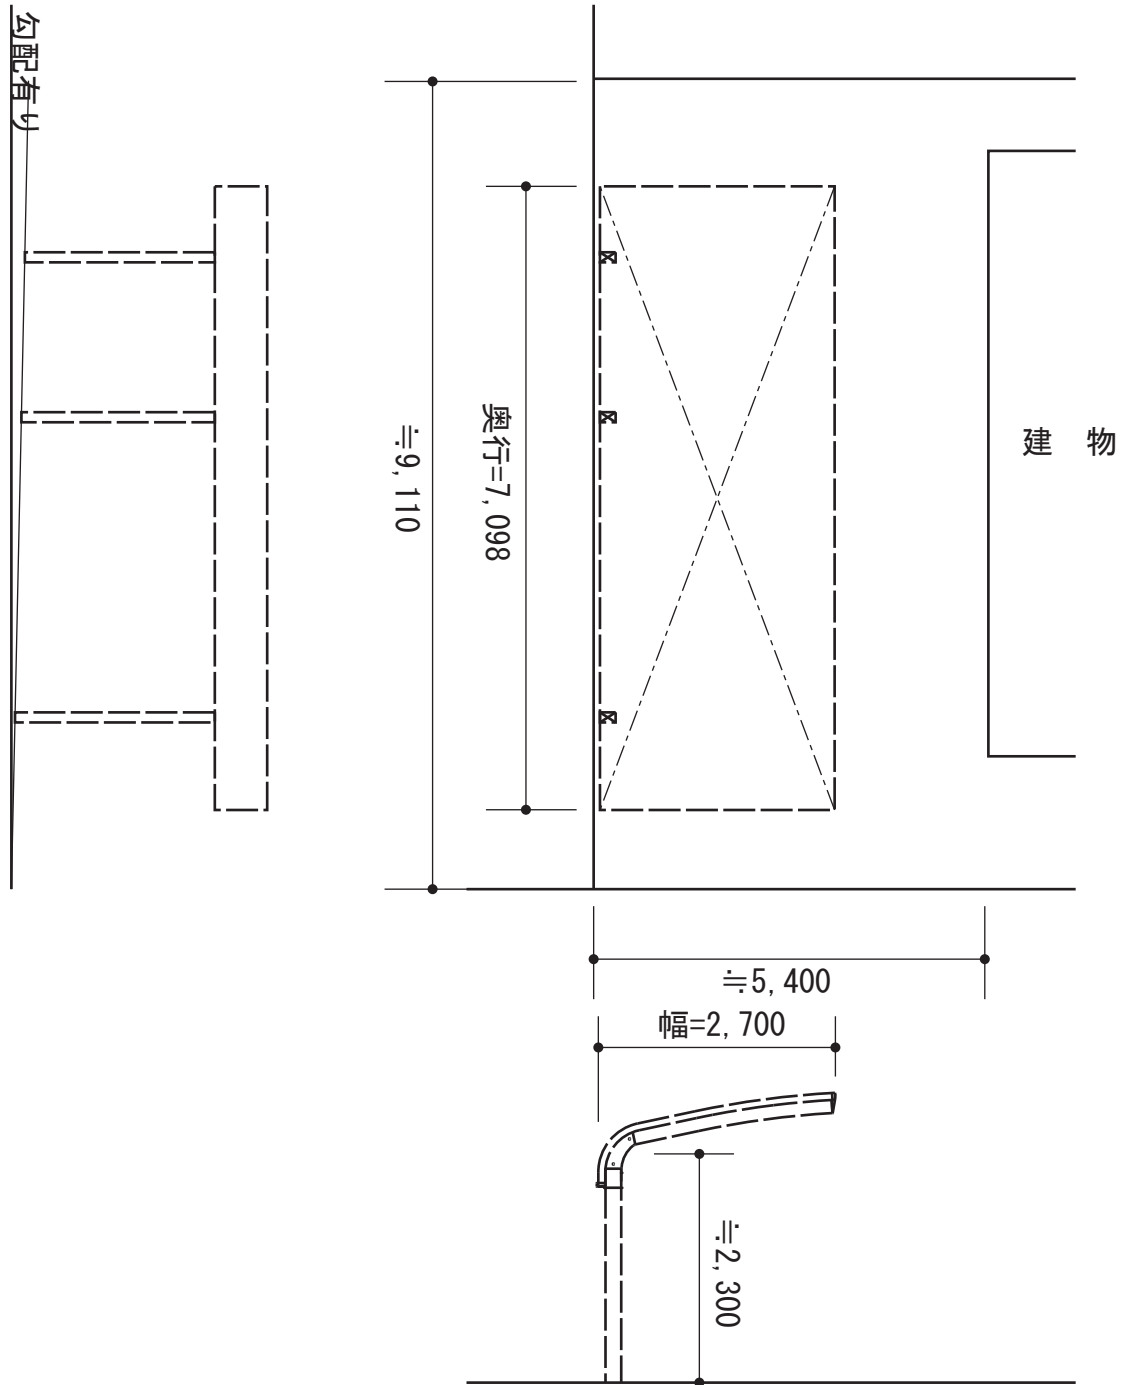

# テールポートシグマIII 延長タイプ 積雪～30cm対応

トステム テールポートシグマIII 延長タイプ 積雪～30cm対応  
幅=2,700mm  
奥行=7,098mm  
色：ナチュラルシルバー  
屋根材：ガリレポリカ（クリアマット/すりガラス調）  
柱仕様：ロング柱23仕様（有効高 約2,300mm）

現場状況や作図制限により概略図の内容と多少の違いが生じることがございます。  
施工時は、現場優先とさせて頂きたく思いますので、お立会い頂き、  
最終のご指示のほど、何卒、宜しくお願い致します。