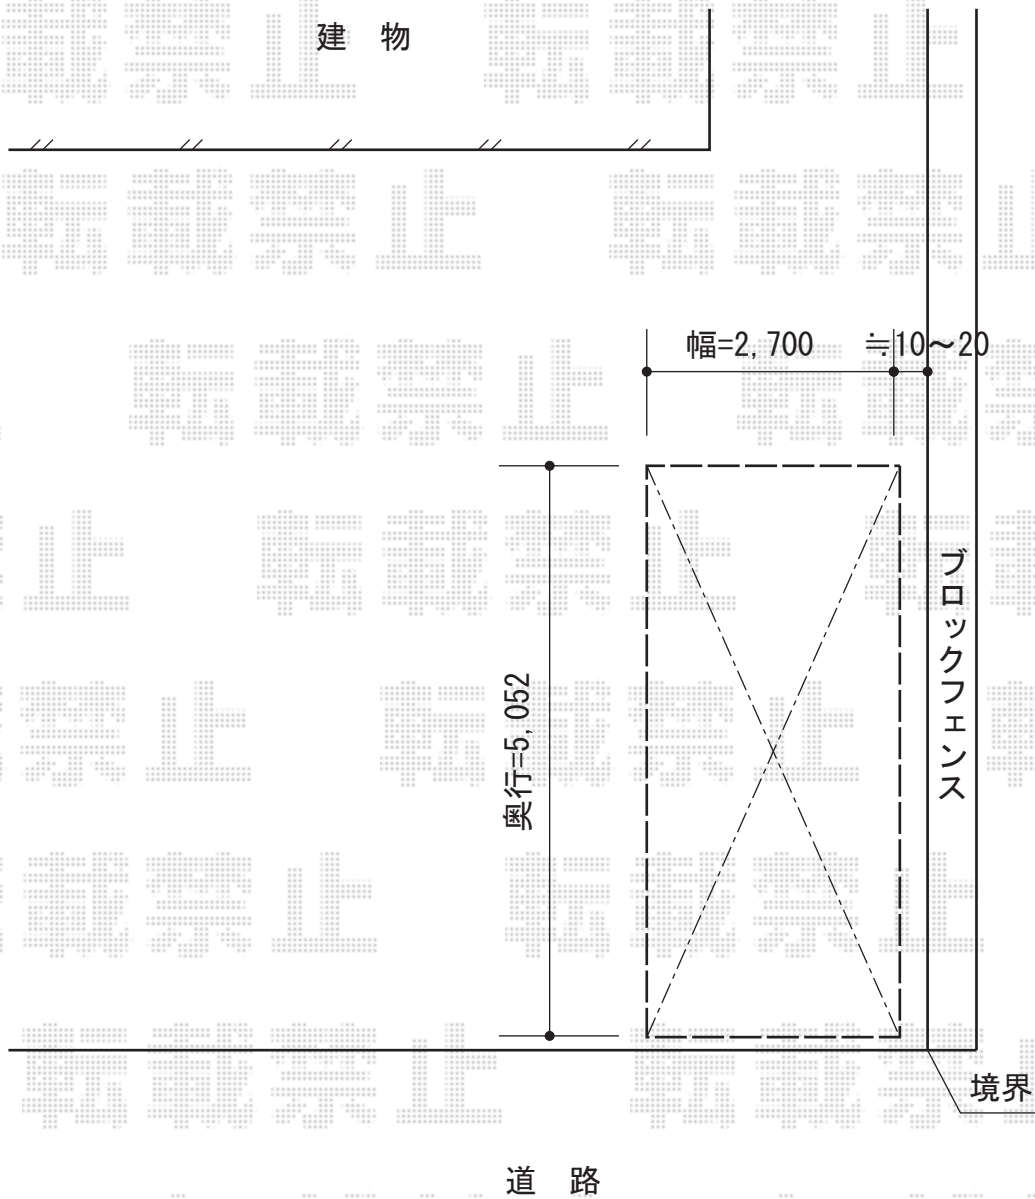

レイナポート 積雪～20cm対応

YKK AP レイナポート 積雪～20cm対応

幅=2,700mm

奥行=5,052mm

色：プラチナステン

屋根材：熱線遮断ポリカーボネート（アースブルーマット調）

柱仕様：標準柱仕様（有効高 約2,000mm）

現場状況や作図制限により概略図の内容と多少の違いが生じることがございます。
施工時は、現場優先とさせて頂きたく思いますので、お立会い頂き、
最終のご指示のほど、何卒、宜しくお願い致します。