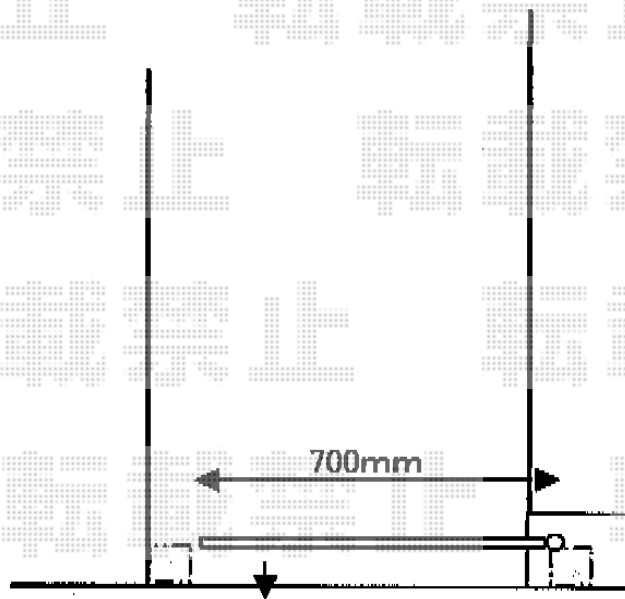

## シャレオR2型 片開き 柱使用

TOEX シャレオR2型 片開き 柱使用  
扉1枚 (W×H) = (700mm×1,200mm)  
色：ブロンズ  
錠：プッシュプルRT錠 (色未定)  
開き：外開き

TOEX プリレオR2型 片開き 柱使用  
扉1枚 (W×H) = (700mm×1,200mm)  
色：ブロンズ  
錠：プッシュプルRT錠 (色未定)  
開き：外開き

現場状況や作図制限により概略図の内容と多少の違いが生じることがございます。  
施工時は、現場優先とさせて頂きたく思いますので、お立会い頂き、  
最終のご指示のほど、何卒、宜しくお願い致します。