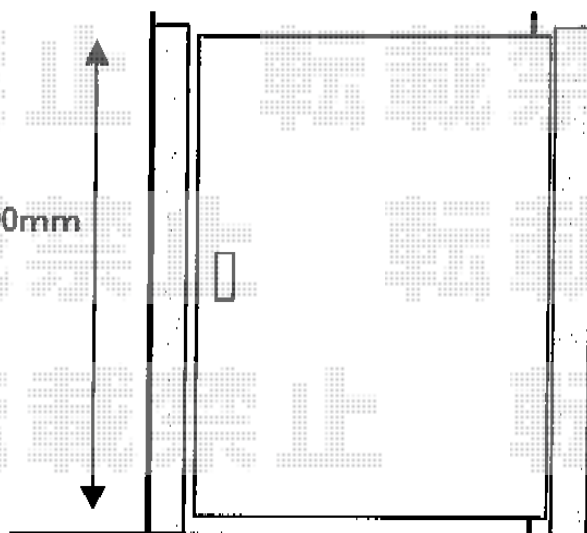

## シャレオR2型 片開き 柱使用

TOEX シャレオR2型 片開き 柱使用  
扉1枚 (W×H) = (700mm×1,200mm)  
色：ブロンズ  
錠：プッシュプルRT錠 (色未定)  
開き：外開き

TOEX プリレオR2型 片開き 柱使用  
扉1枚 (W×H) = (700mm×1,200mm)  
色：ブロンズ  
錠：プッシュプルRT錠 (色未定)  
開き：外開き

現場状況や作図制限により概略図の内容と多少の違いが生じることがございます。  
施工時は、現場優先とさせて頂きたく思いますので、お立会い頂き、  
最終のご指示のほど、何卒、宜しくお願い致します。