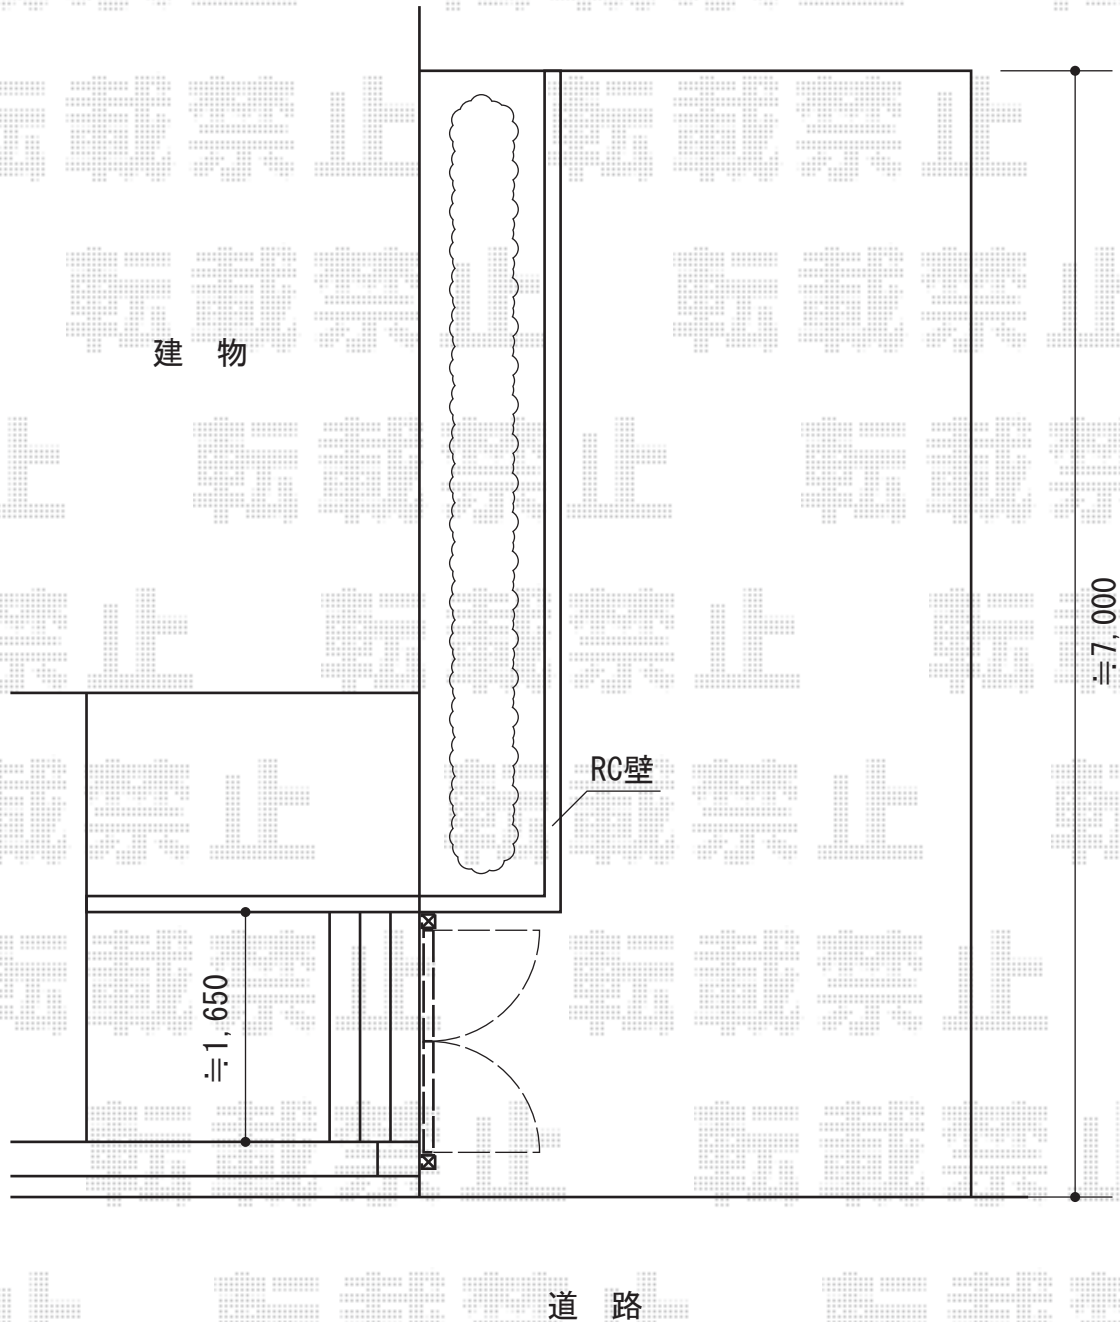

シャレオR2型 両開き 柱使用

TOEX シャレオR2型 両開き柱使用
扉1枚 (W×H) = (800mm×1,200mm) × 2
色 : シヤイングレー
錠 : シリンダーRD錠
開き : 外開き
追加部材 : 外開き持送り用部品 (¥5,100)

現場状況や作図制限により概略図の内容と多少の違いが生じることがございます。
施工時は、現場優先とさせて頂きたく思いますので、お立会い頂き、
最終のご指示のほど、何卒、宜しくお願い致します。