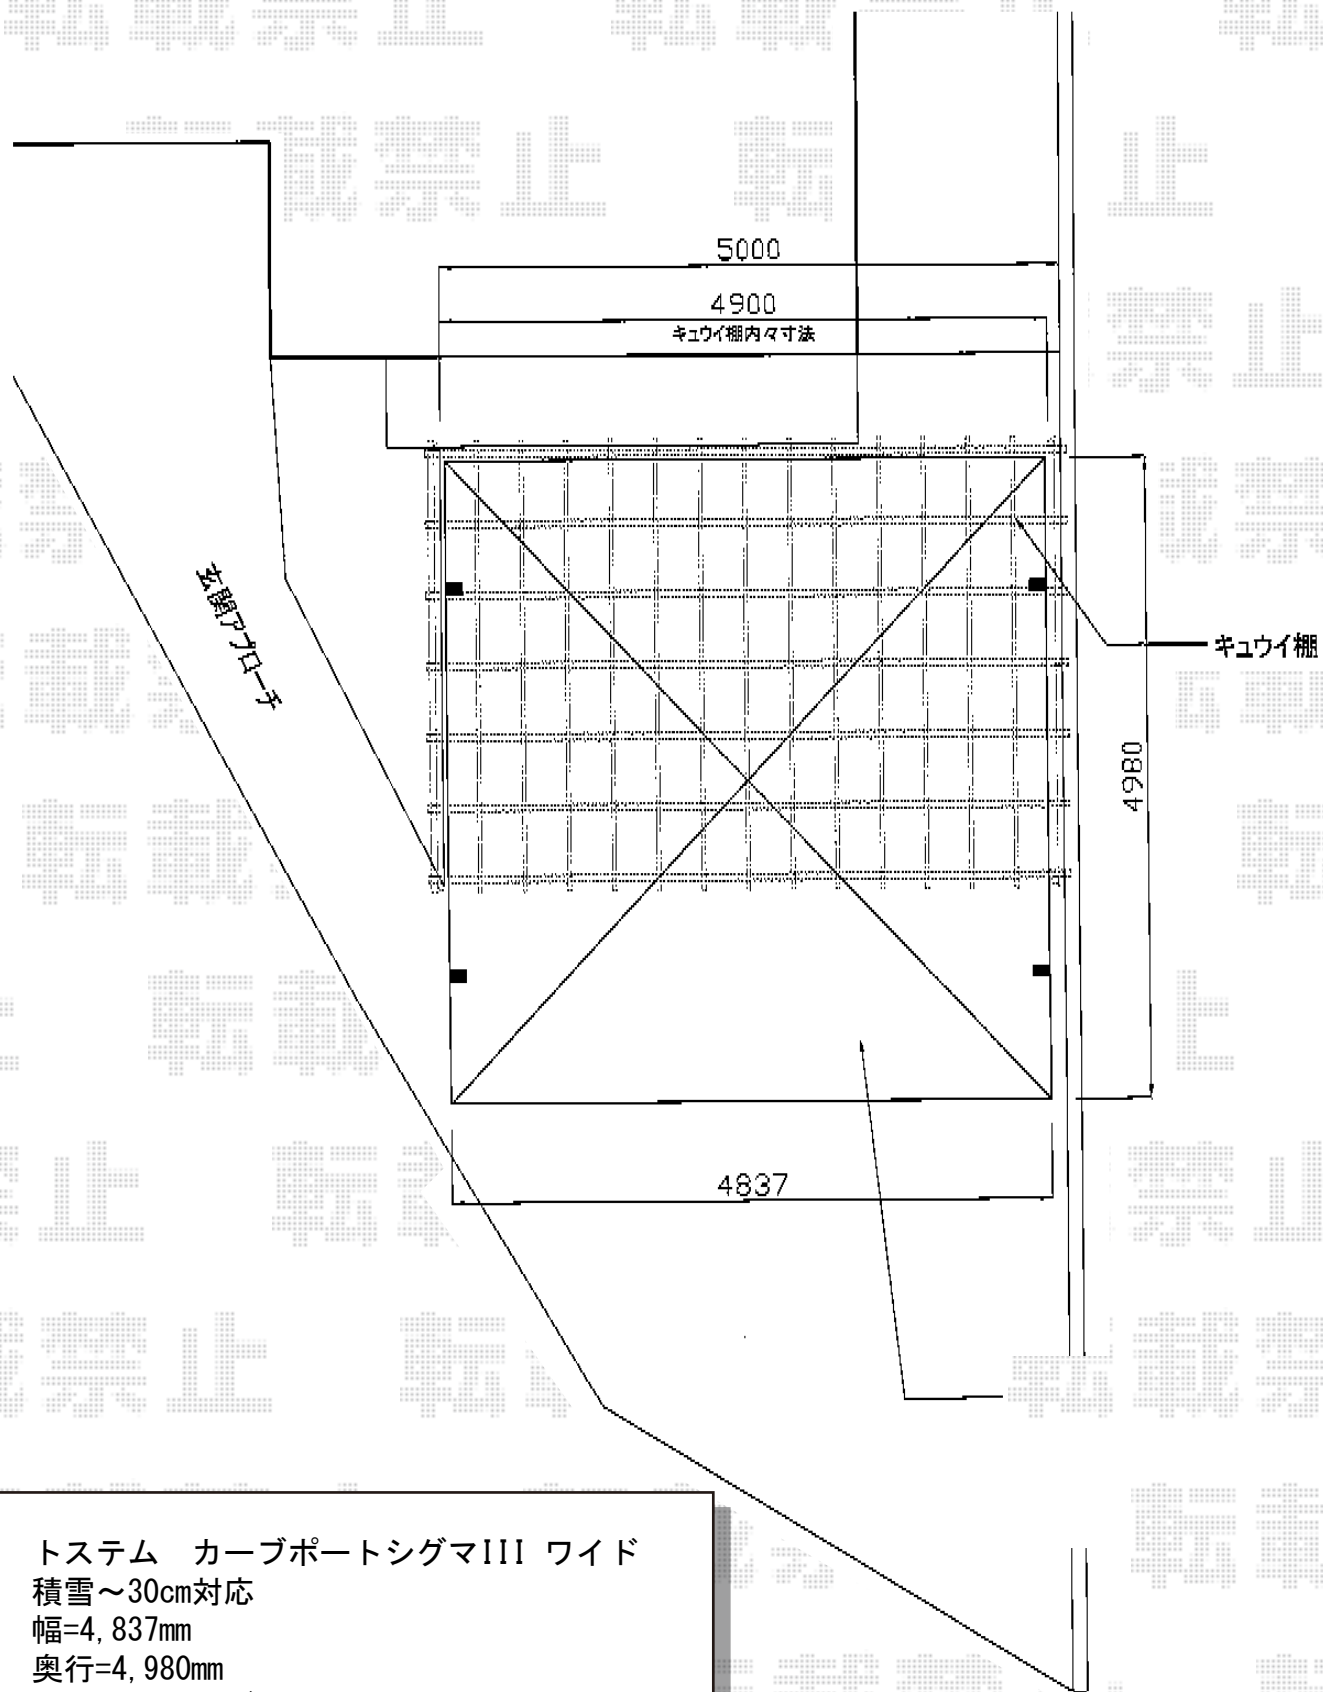

カーブポートシグマIII ワイド 積雪～30cm対応

トステム カーブポートシグマIII ワイド
積雪～30cm対応
幅=4,837mm
奥行=4,980mm
色：シャイングレー
屋根材：ポリカーボネート（ブルースモーク）
柱仕様：標準柱仕様（有効高 約1,800mm）

現場状況や作図制限により概略図の内容と多少の違いが生じることがございます。
施工時は、現場優先とさせて頂きたく思いますので、お立会い頂き、
最終のご指示のほど、何卒、宜しくお願い致します。