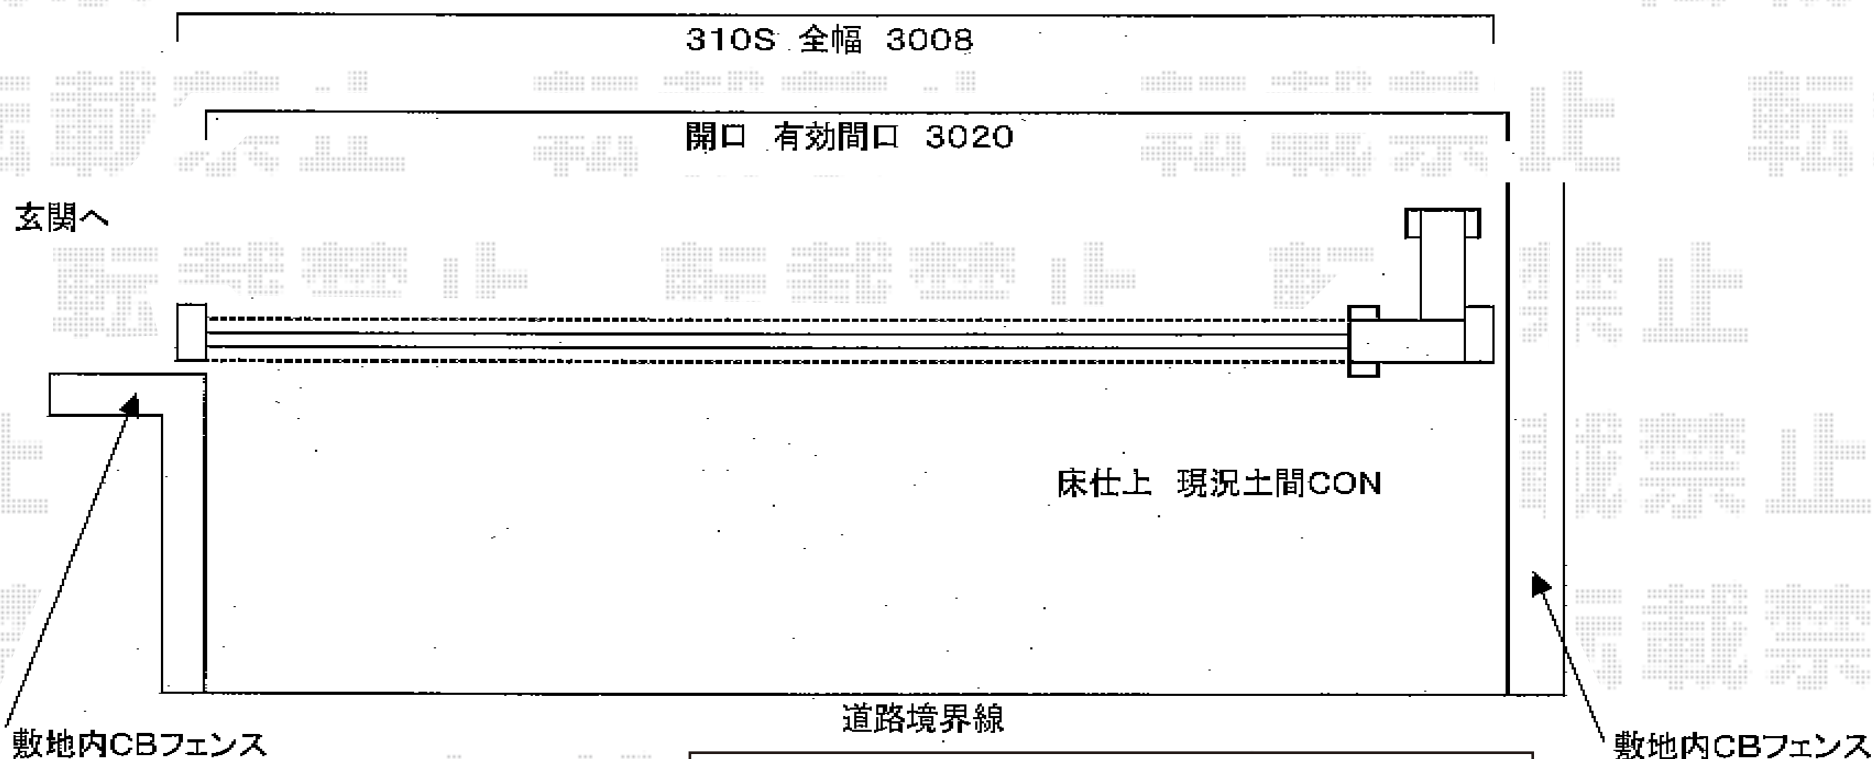

アルシャインII M型 Aタイプ ノンレール 片開き

TOEX アルシャインII M型 Aタイプ ノンレール 片開き
開口幅=2,892mm
全幅=3,008mm
たたみ幅=505mm
高さ=1,050mm
色：シャイングレー
キャスター数：2
落棒数：2

現場状況や作図制限により概略図の内容と多少の違いが生じることがございます。
施工時は、現場優先とさせて頂きたく思いますので、お立会い頂き、
最終のご指示のほど、何卒、宜しくお願い致します。