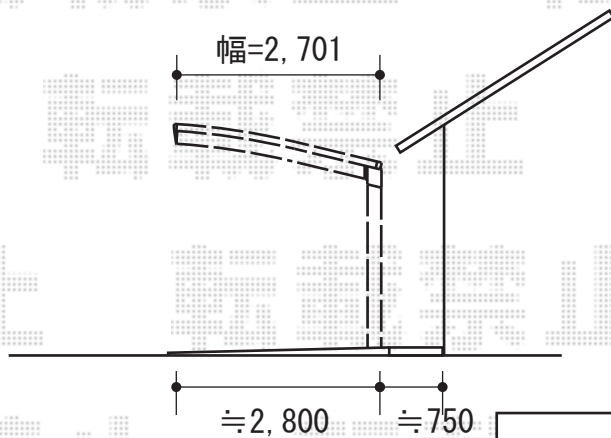

カーブポートシグマIII 積雪～30cm対応

トステム カーブポートシグマIII 積雪～30cm対応
 幅=2,701mm
 奥行=5,686mm
 色：シャイングレー
 屋根材：ポリカーボネート（ブルースモーク）
 柱仕様：ロング柱23仕様（有効高 約2,300mm）

現場状況や作図制限により概略図の内容と多少の違いが生じることがございます。
 施工時は、現場優先とさせて頂きたく思いますので、お立会い頂き、
 最終のご指示のほど、何卒、宜しくお願い致します。