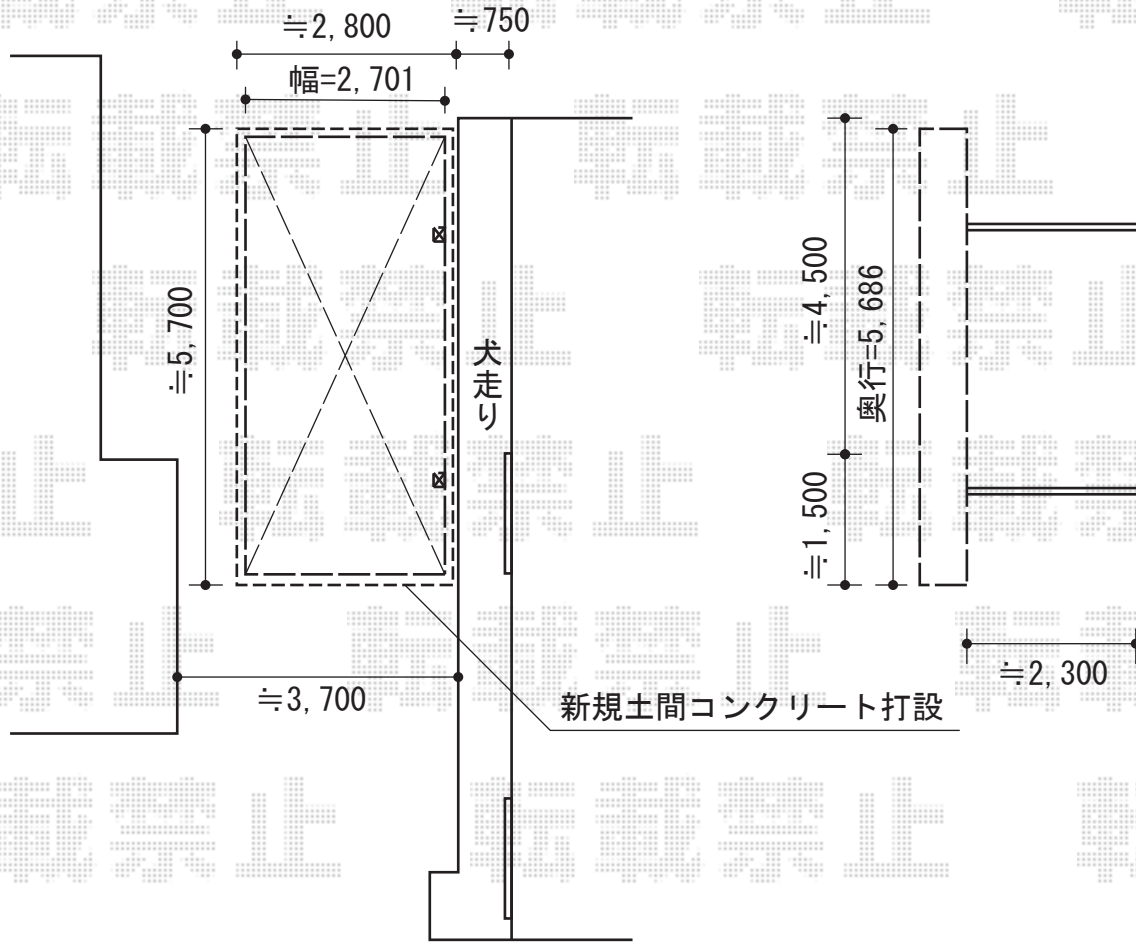

カーブポートシグマIII 積雪～30cm対応

トステム カーブポートシグマIII 積雪～30cm対応
 幅=2,701mm
 奥行=5,686mm
 色：シャイングレー
 屋根材：ポリカーボネート（ブルースモーク）
 柱仕様：ロング柱23仕様（有効高 約2,300mm）

現場状況や作図制限により概略図の内容と多少の違いが生じることがございます。
 施工時は、現場優先とさせて頂きたく思いますので、お立会い頂き、
 最終のご指示のほど、何卒、宜しくお願い致します。