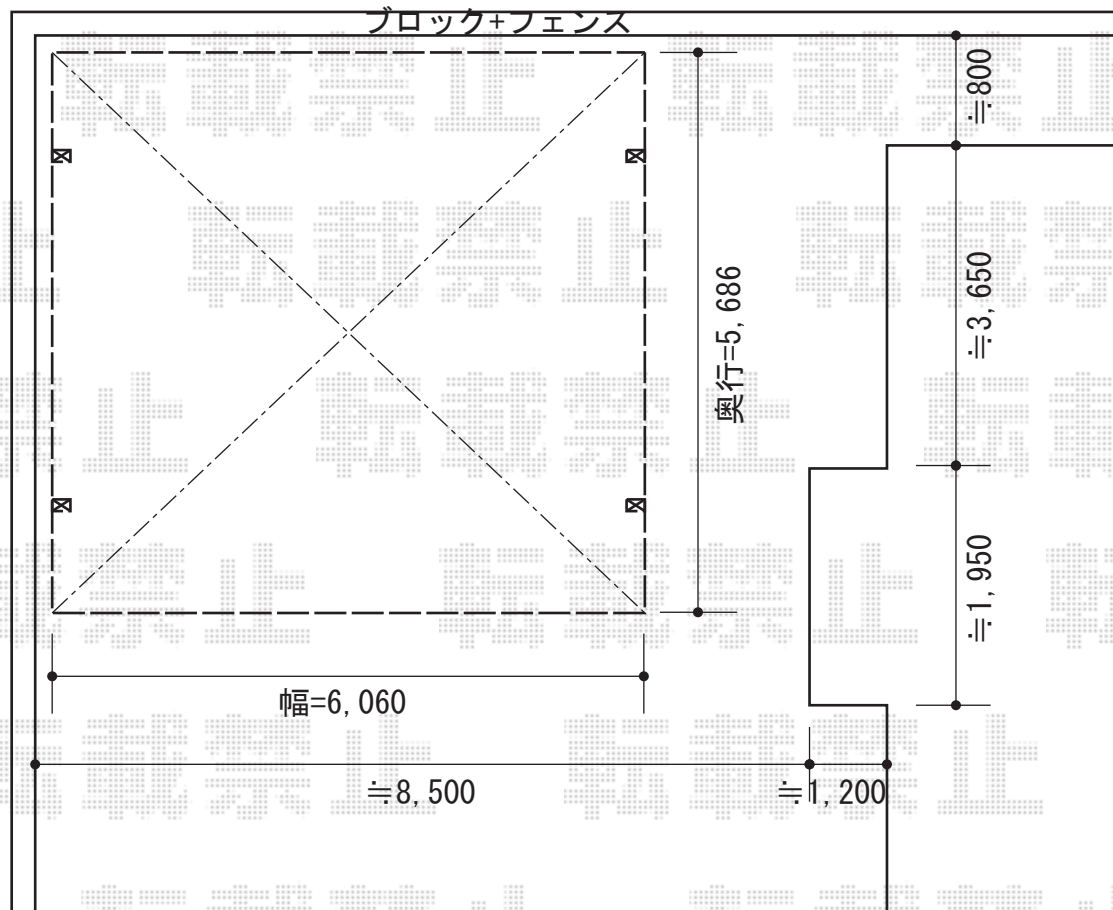

カーブポートシグマIII ワイド 積雪~30cm対応

トステム カーブポートシグマIII ワイド 積雪~30cm対応
幅=6,060mm
奥行=5,686mm
色：シャイングレー
屋根材：熱線吸収ポリカーボネート（ライトブルーマット調）
柱仕様：ロング柱23仕様（有効高 約2,300mm）

現場状況や作図制限により概略図の内容と多少の違いが生じることがございます。
施工時は、現場優先とさせていただきますので、お立会い頂き、
最終のご指示のほど、何卒、宜しくお願い致します。