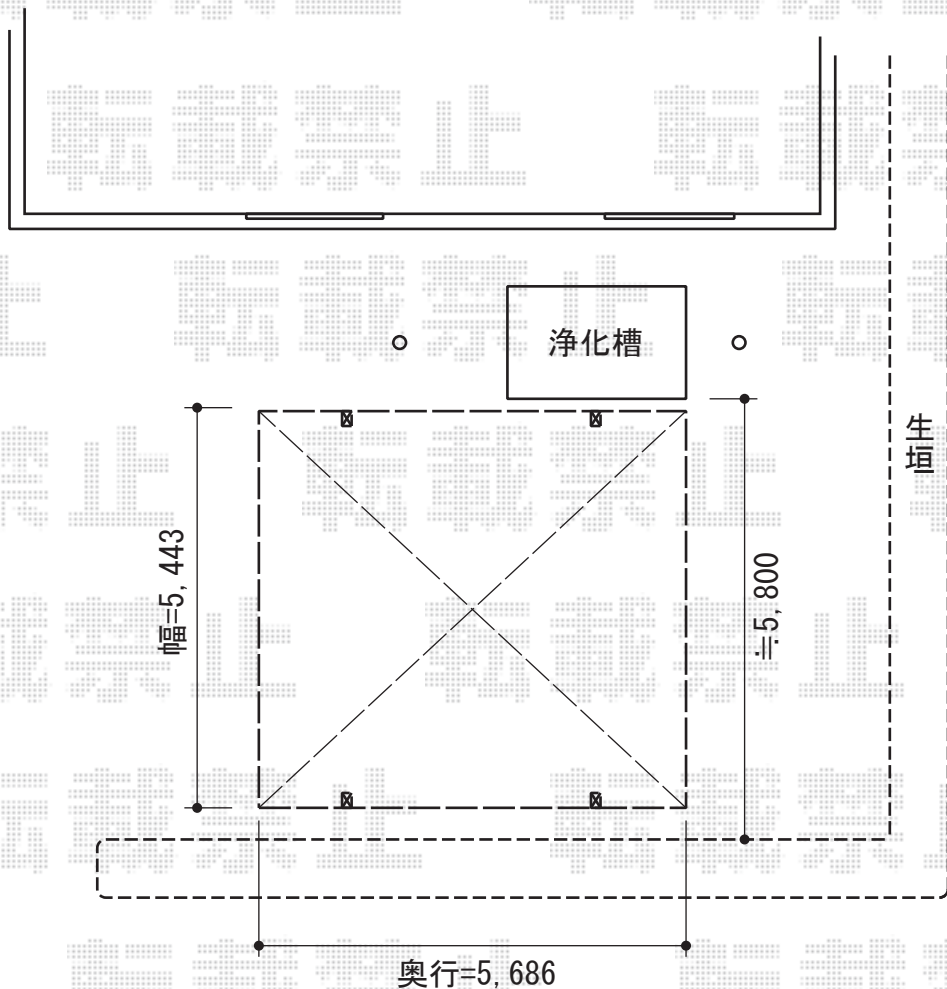

カーブポートシグマIII ワイド 積雪～30cm対応

トステム カーブポートシグマIII ワイド 積雪～30cm対応
幅=5,443mm
奥行=5,686mm
色：シャイングレー
屋根材：熱線吸収アクアポリカーボネート（ライトブルー）
柱仕様：ロング柱23仕様（有効高 約2,300mm）

現場状況や作図制限により概略図の内容と多少の違いが生じることがございます。
施工時は、現場優先とさせて頂きたく思いますので、お立会い頂き、
最終のご指示のほど、何卒、宜しくお願い致します。