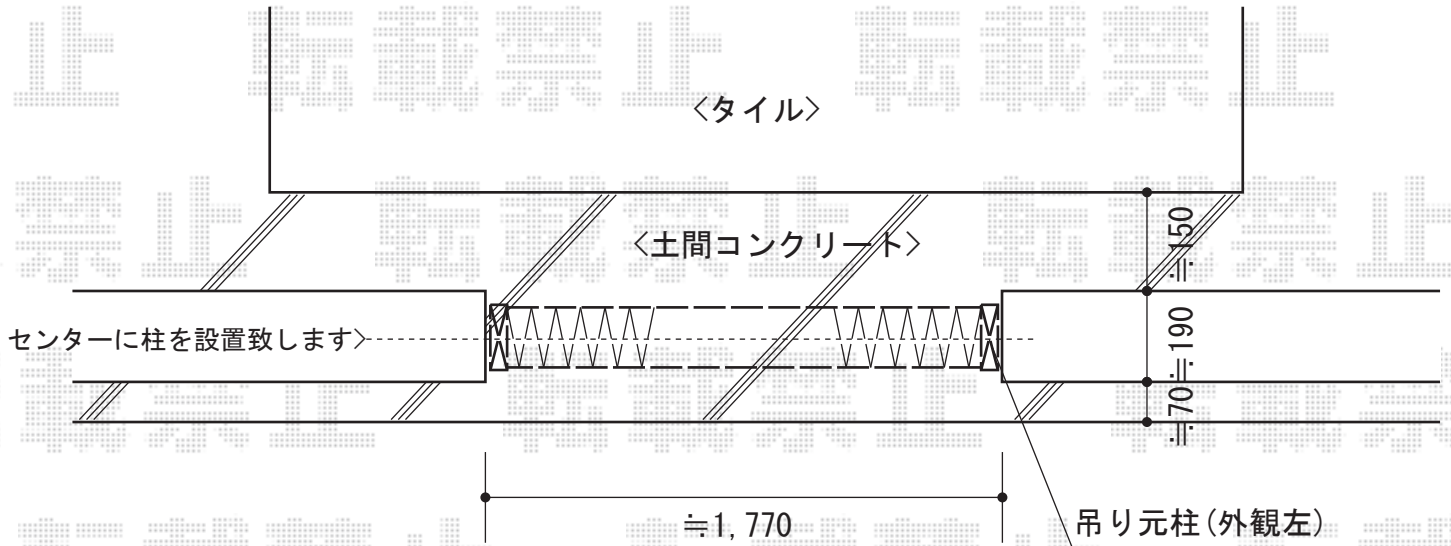

## トリップゲートPB型 ノンレール 片開き

Value Select トリップゲートPB型 ノンレール 片開き  
開口幅=1,779mm  
全幅=1,879mm  
たたみ幅=241mm  
高さ=1,200mm  
色：ブロンズ  
キャスター数：1  
落とし棒：1

現場状況や作図制限により概略図の内容と多少の違いが生じることがございます。  
施工時は、現場優先とさせて頂きたく思いますので、お立会い頂き、  
最終のご指示のほど、何卒、宜しくお願い致します。