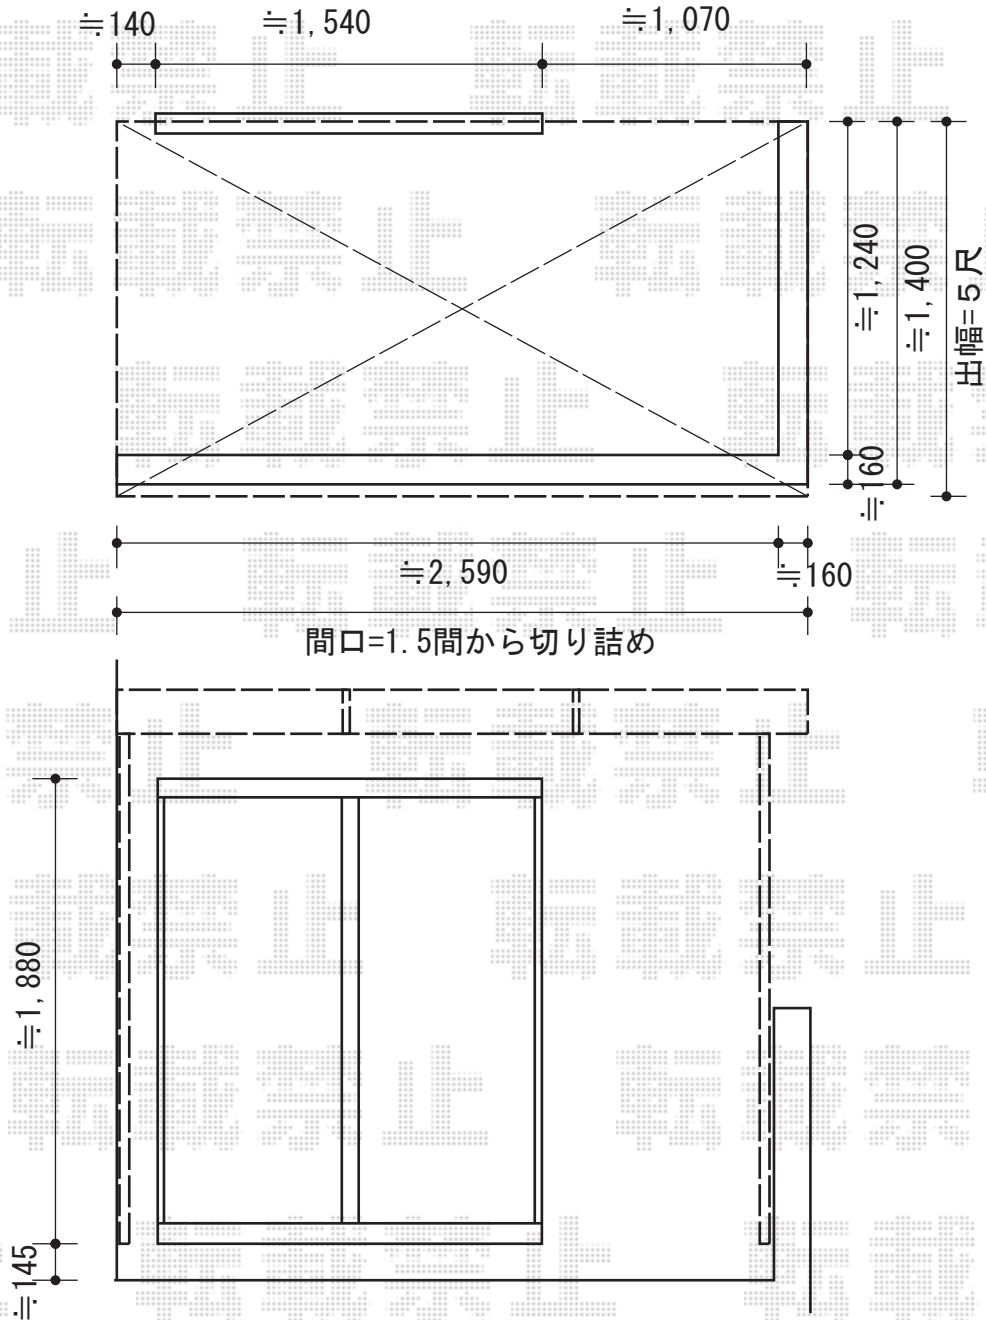

ライザーテラスII R型 屋根タイプ 単体 積雪～20cm対応

トステム ライザーテラスII R型 屋根タイプ 単体積雪～20cm対応
間口=関東間1.5間（柱芯々2,530mm 屋根幅2,750mm）
出幅=5尺（1,485mm）
色：シャイングレー
屋根材：ポリカーボネート（クリアマット/すりガラス調）
柱仕様：柱奥行移動タイプ（柱2本）
施工方法：下止め

現場状況や作図制限により概略図の内容と多少の違いが生じることがございます。
施工時は、現場優先とさせていただきますので、お立会い頂き、
最終のご指示のほど、何卒、宜しくお願い致します。