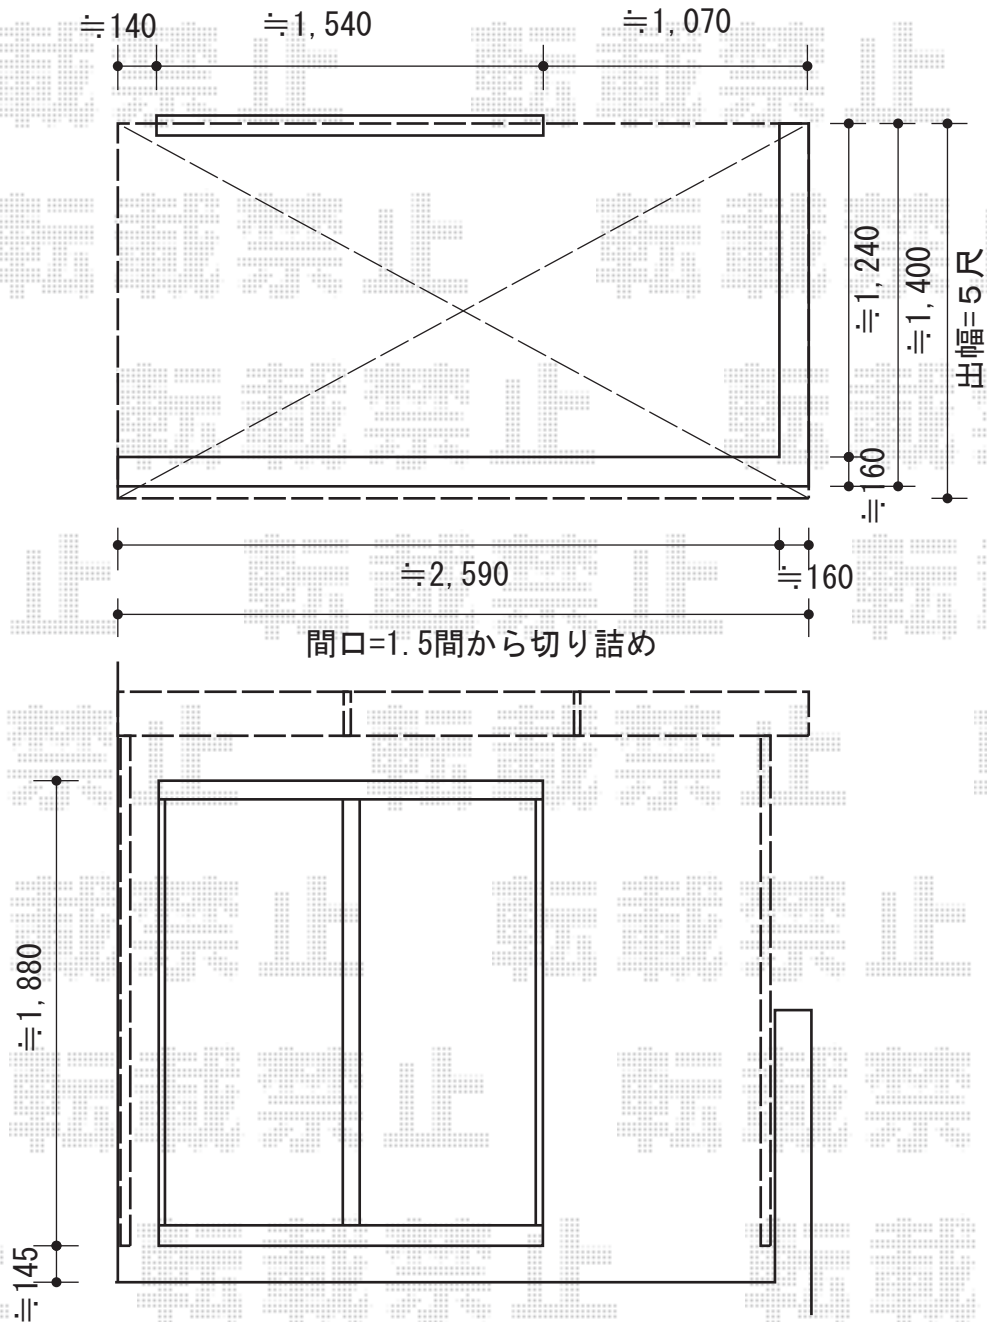

バルコニー屋根・カーポート

トステム ライザーテラスII R型 屋根タイプ 単体積雪 \sim 20cm対応
間口=関東間1.5間 (柱芯々2,530mm 屋根幅2,750mm)
出幅=5尺 (1,485mm)
色: シャイングレー
屋根材: ポリカーボネート (クリアマット/すりガラス調)
柱仕様: 柱奥行移動タイプ (柱2本)
施工方法: 下止め

現場状況や作図制限により概略図の内容と多少の違いが生じることがございます。
施工時は、現場優先とさせていただきますので、お立会い頂き、
最終のご指示のほど、何卒、宜しくお願い致します。