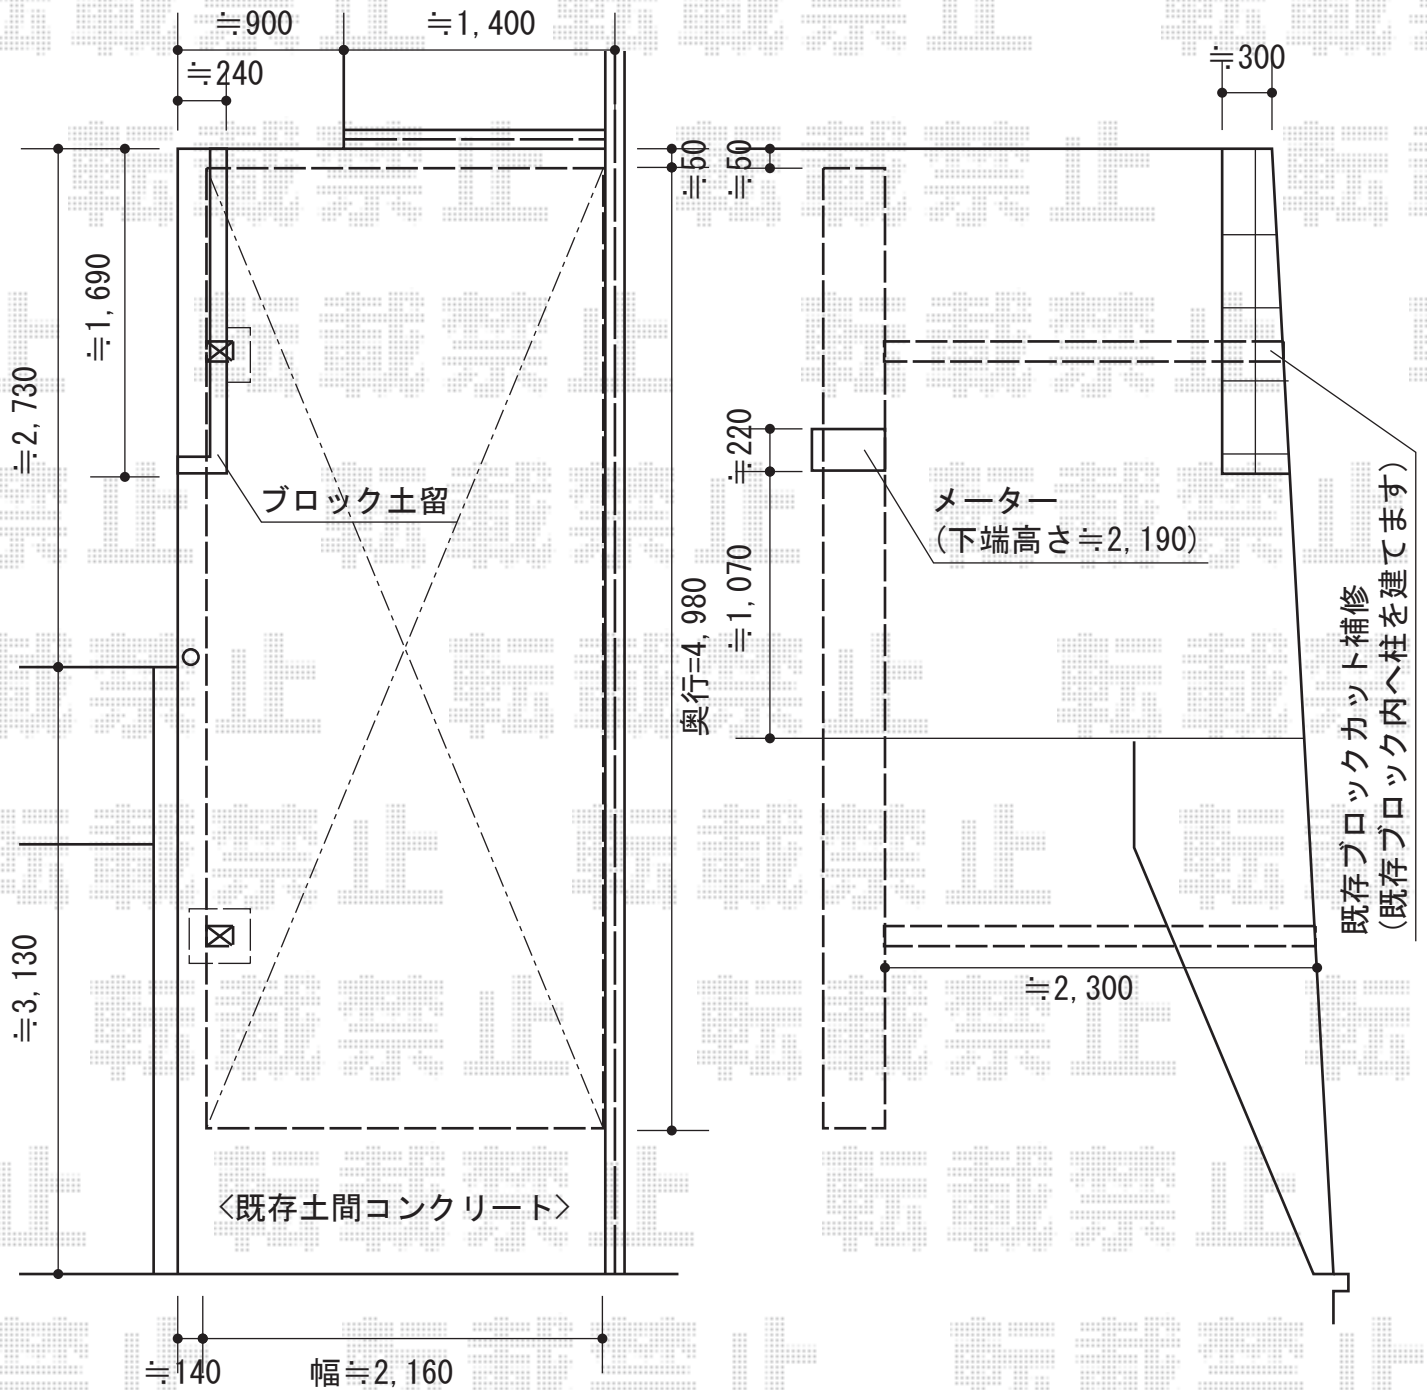

カーブポートシグマIII 積雪～30cm対応

トステム カーブポートシグマIII 積雪～30cm対応
 幅=2,401mm
 奥行=4,980mm
 色：シャイングレー
 屋根材：ガリレポリカ（クリアマット/すりガラス調）
 柱仕様：ロング柱23仕様（有効高 約2,300mm）

現場状況や作図制限により概略図の内容と多少の違いが生じることがございます。
 施工時は、現場優先とさせて頂きたく思いますので、お立会い頂き、
 最終のご指示のほど、何卒、宜しくお願い致します。