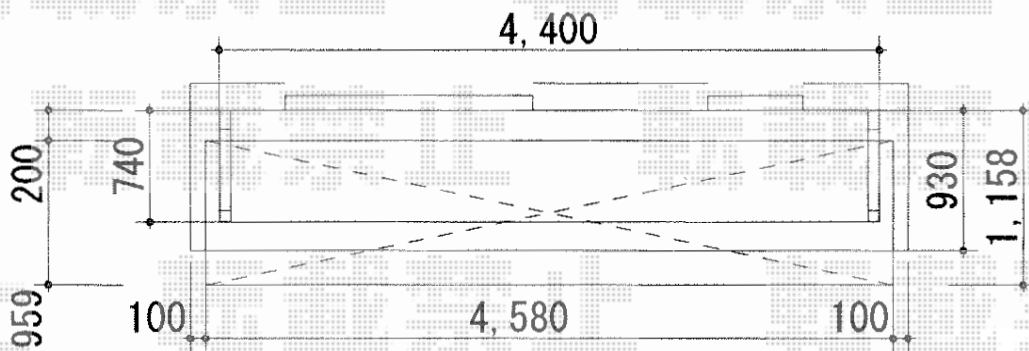

ベクターテラス R型 屋根タイプ 単体 積雪～20cm対応

YKK AP ベクターテラス R型 屋根タイプ 単体 積雪～20cm対応
間口=関東間2.5間 (柱芯々4,268mm 屋根幅4,580mm)
出幅=3尺 (870mm)
色: ホワイト
屋根材: ポリカーボネート (アースブルー)
柱仕様: 柱奥行移動タイプ (柱2本)
施工方法: 下止め
躯体式バルコニー用部品箱: Bタイプ/中間用×2
追加部材: 持ち出し部材一式