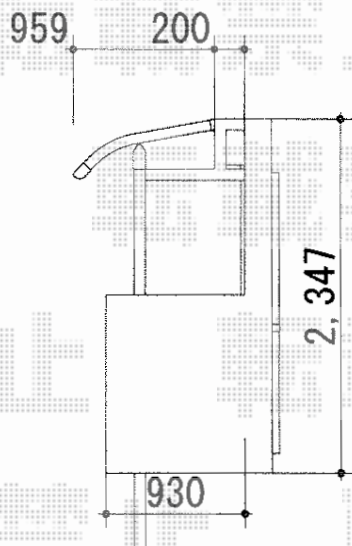

ベクターテラス R型 屋根タイプ 単体 積雪～20cm対応

YKK AP ベクターテラス R型 屋根タイプ 単体 積雪～20cm対応
間口=関東間2.5間 (柱芯々4,268mm 屋根幅4,580mm)
出幅=3尺 (870mm)
色: ホワイト
屋根材: ポリカーボネート (アースブルー)
柱仕様: 柱奥行移動タイプ (柱2本)
施工方法: 下止め
躯体式バルコニー用部品箱: Bタイプ/中間用×2
追加部材: 持ち出し部材一式