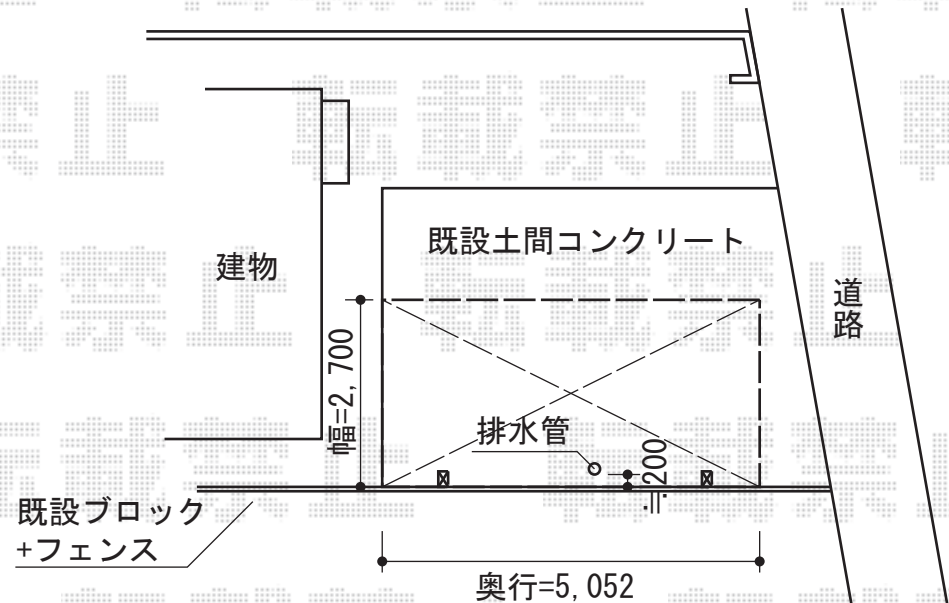

カーポート・バルコニー屋根

YKK AP ヴェクターテラス R型 ルーフタイプ
 積雪~20cm対応
 間口=関東間2間 (柱芯々3,640mm 屋根幅3,715mm)
 出幅=4尺 (1,170mm)
 色: プラチナステン
 屋根材: 熱線遮断ポリカーボネート
 (アースブルーマット調)
 柱仕様: 持ち出しタイプ (柱無し)
 施工方法: 下止め

YKK AP レイナポート 積雪~20cm対応
 幅=2,700mm
 奥行=5,052mm
 色: カームブラック
 屋根材: 熱線遮断ポリカーボネート
 (アースブルーマット調)
 柱仕様: 標準柱仕様 (有効高 約2,000mm)

現場状況や作図制限により概略図の内容と多少の違いが生じることがございます。
 施工時は、現場優先とさせて頂きたく思いますので、お立会い頂き、
 最終のご指示のほど、何卒、宜しくお願い致します。