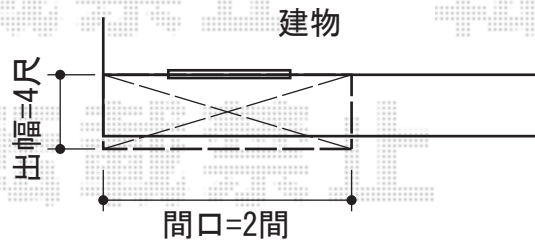

カーポート・バルコニー屋根

YKK AP ヴェクターテラス R型 ルーフタイプ
 積雪~20cm対応
 間口=関東間2間 (柱芯々3,640mm 屋根幅3,715mm)
 出幅=4尺 (1,170mm)
 色: プラチナステン
 屋根材: 熱線遮断ポリカーボネート
 (アースブルーマット調)
 柱仕様: 持ち出しタイプ (柱無し)
 施工方法: 下止め

YKK AP レイナポート 積雪~20cm対応
 幅=2,700mm
 奥行=5,052mm
 色: カームブラック
 屋根材: 熱線遮断ポリカーボネート
 (アースブルーマット調)
 柱仕様: 標準柱仕様 (有効高 約2,000mm)