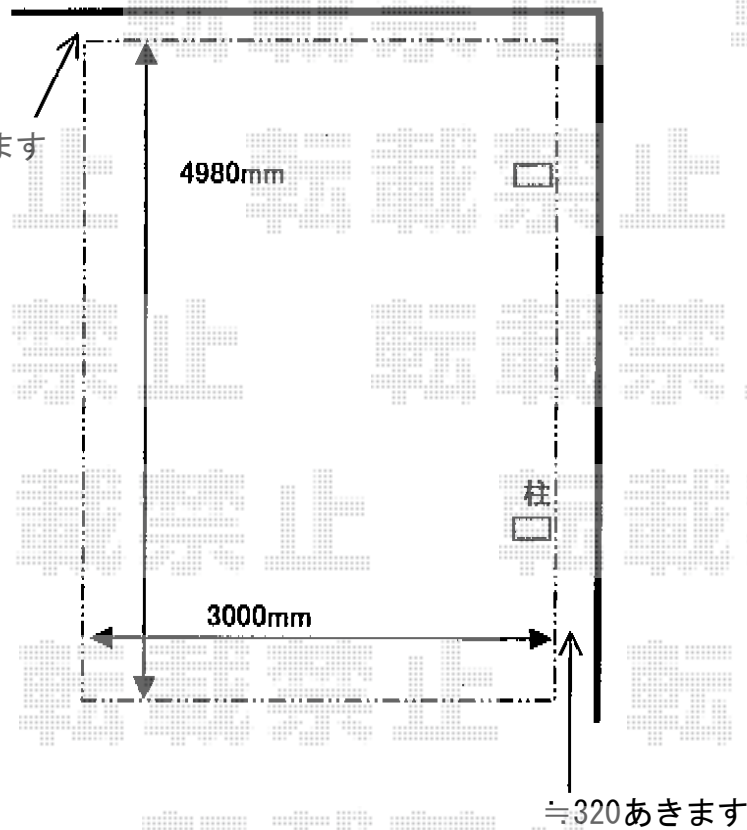

## カーブポートシグマIII 積雪～30cm対応

後ろ側を  
凧家カーポートに合わせて

トステム カーブポートシグマIII 積雪～30cm対応  
幅=3,000mm  
奥行=4,980mm  
色：オータムブラウン  
屋根材：熱線吸収アクアポリカーボネート  
(ライトブルー)  
柱仕様：標準柱仕様 (有効高 約1,800mm)

現場状況や作図制限により概略図の内容と多少の違いが生じることがございます。  
施工時は、現場優先とさせて頂きたく思いますので、お立会い頂き、  
最終のご指示のほど、何卒、宜しくお願い致します。