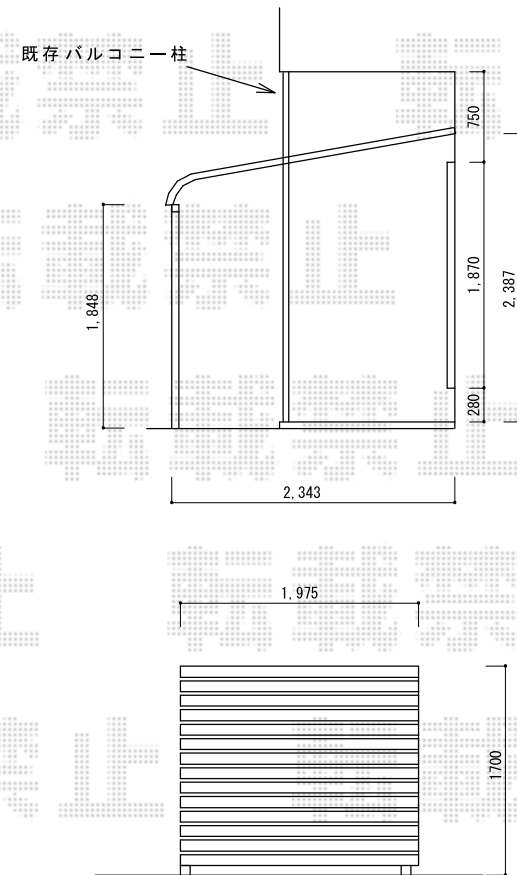

ライザーテラスII R型 テラスタイプ 単体 積雪～20cm対応

ライザーテラスII R型 テラスタイプ 単体 積雪～20cm対応
 間口=関東間2.0間 (柱芯々3,440mm 屋根幅3,660mm)
 出幅=8尺 (2,385mm)
 色: ブロンズ
 屋根材: ポリカーボネート (クリアマット/すりガラス調)
 柱仕様: 柱位置固定タイプ (柱2本)
 施工方法: 上止め仕様

現場状況や作図制限により概略図の内容と多少の違いが生じることがございます。
 施工時は、現場優先とさせて頂きたく思いますので、お立会い頂き、
 最終のご指示のほど、何卒、宜しくお願い致します。