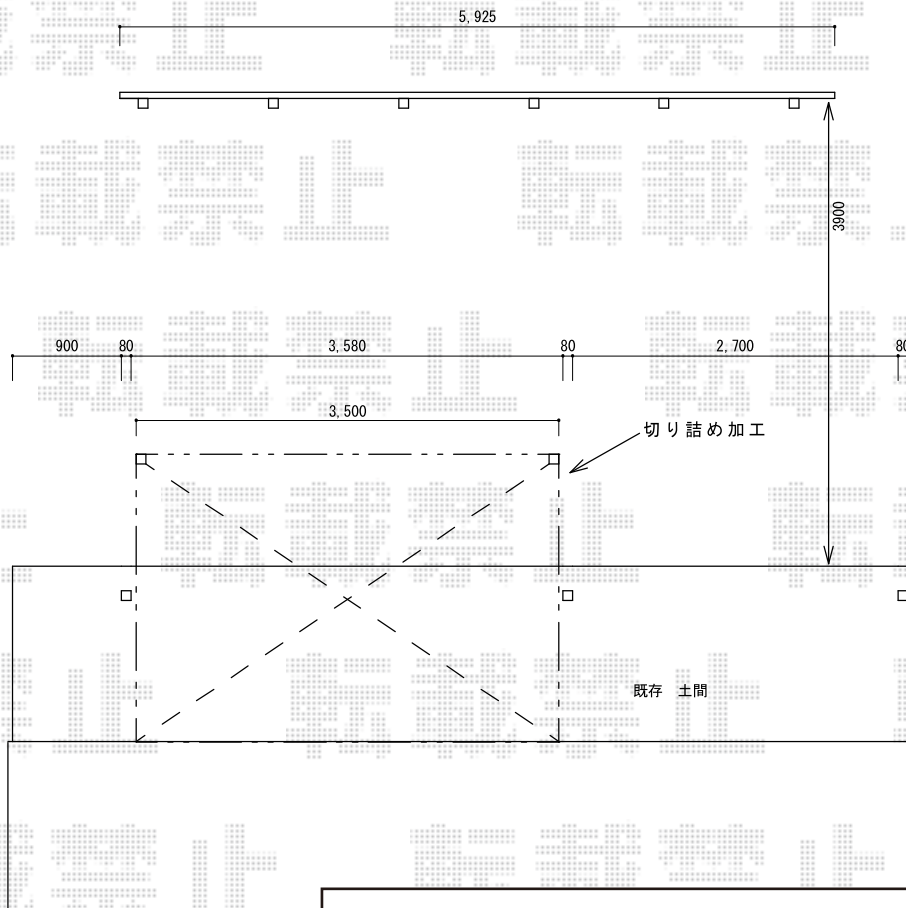

ライザーテラスII R型 テラスタイプ 単体 積雪～20cm対応

ライザーテラスII R型 テラスタイプ 単体 積雪～20cm対応
 間口=関東間2.0間 (柱芯々3,440mm 屋根幅3,660mm)
 出幅=8尺 (2,385mm)
 色: ブロンズ
 屋根材: ポリカーボネート (クリアマット/すりガラス調)
 柱仕様: 柱位置固定タイプ (柱2本)
 施工方法: 上止め仕様

現場状況や作図制限により概略図の内容と多少の違いが生じることがございます。
 施工時は、現場優先とさせて頂きたく思いますので、お立会い頂き、
 最終のご指示のほど、何卒、宜しくお願い致します。