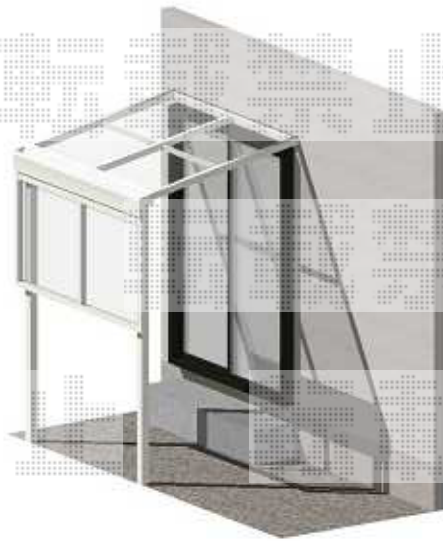

ライザーテラスII F型 テラスタイプ 単体 積雪～20cm対応

新設テラス屋根

トステム ライザーテラスII F型 テラスタイプ 単体 積雪～20cm対応
間口=関東間1.0間（柱芯々1,620mm 屋根幅1,840mm）
出幅=5尺（1,485mm）
色：ホワイト
屋根材：ポリカーボネート（クリアマット/すりガラス調）
柱仕様：柱位置固定タイプ（柱2本）
施工方法：上止め

トステム 前面スクリーン1段
本体：関東間1.0間用
色：ホワイト
パネル材：ポリカーボネート（クリアマット/すりガラス調）