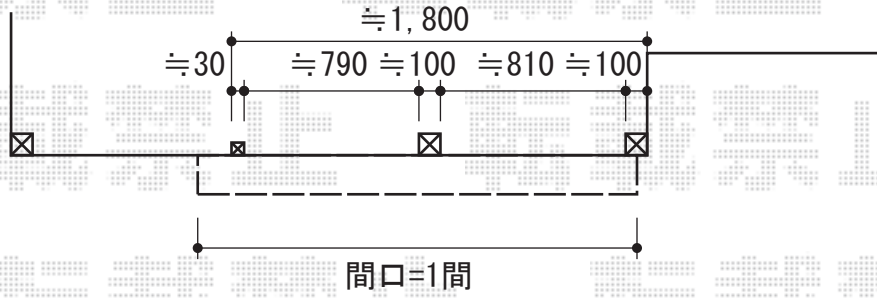

彩鳥S型 レギュラータイプ 手動式

トステム 彩鳥S型 レギュラータイプ 手動式
間口=関東間1.0間(1,820mm)
出幅=1,250mm
本体色：ホワイト
キャンパス色：ポリエステル(パッションオレンジ)
駆動：外観右手動式
クランクハンドル：L=1,000
追加部材：ベースプレート一式
追加部材：下地補強用部材一式

現場状況や作図制限により概略図の内容と多少の違いが生じることがございます。
施工時は、現場優先とさせて頂きたく思いますので、お立会い頂き、
最終のご指示のほど、何卒、宜しくお願い致します。