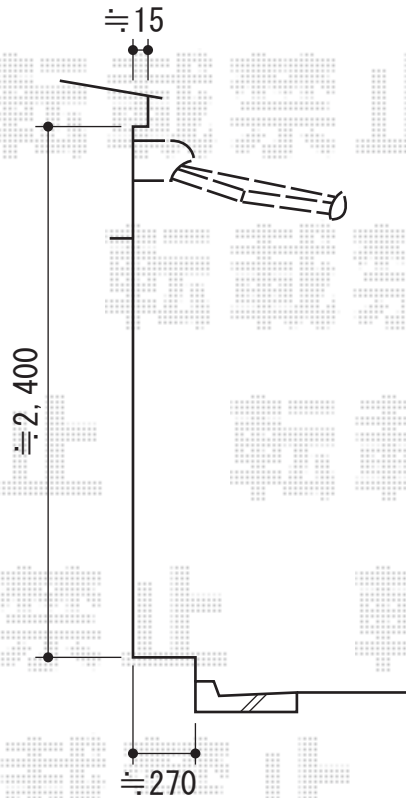

彩鳥S型 レギュラータイプ 手動式

トステム 彩鳥S型 レギュラータイプ 手動式
間口=関東間1.0間(1,820mm)
出幅=1,250mm
本体色：ホワイト
キャンパス色：ポリエステル(パッションオレンジ)
駆動：外観右手動式
クランクハンドル：L=1,000
追加部材：ベースプレート一式
追加部材：下地補強用部材一式

現場状況や作図制限により概略図の内容と多少の違いが生じることがございます。
施工時は、現場優先とさせて頂きたく思いますので、お立会い頂き、
最終のご指示のほど、何卒、宜しくお願い致します。