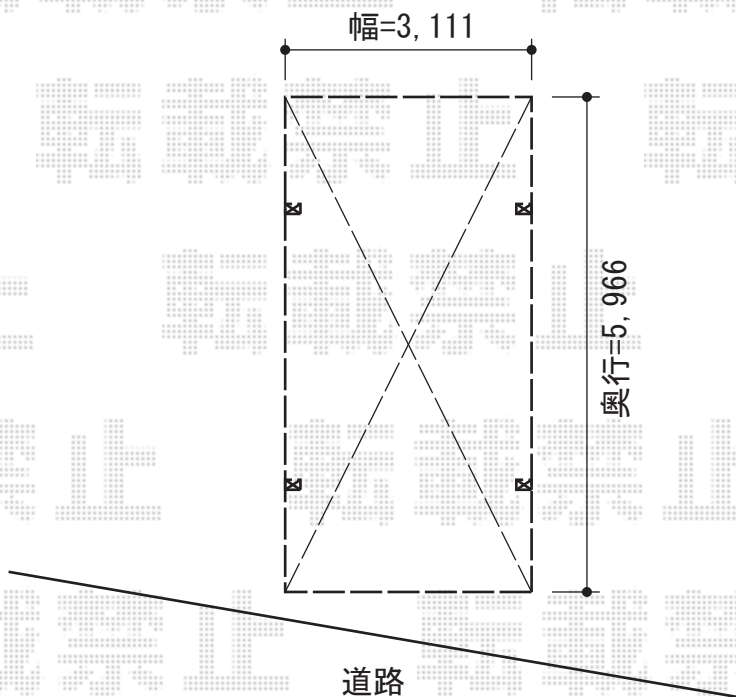

ジーポートneo Aタイプ 積雪～100cm対応

YKK AP ジーポートneo Aタイプ 積雪～100cm対応
幅=3,111mm
奥行=5,966mm
色：プラチナステン
屋根材：スチール折板（ペフ無）
柱仕様：標準柱仕様（有効高 約2,355mm）
横材：あり

現場状況や作図制限により概略図の内容と多少の違いが生じることがございます。
施工時は、現場優先とさせて頂きたく思いますので、お立会い頂き、
最終のご指示のほど、何卒、宜しくお願い致します。