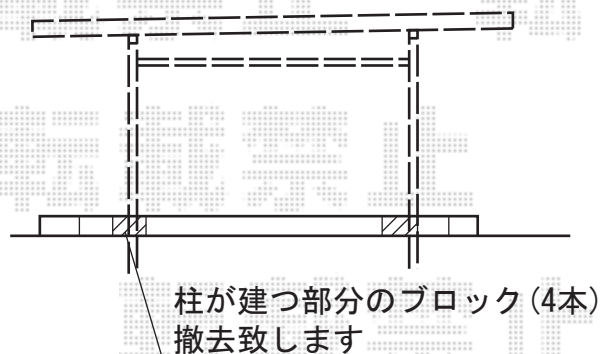

ジーポートneo Aタイプ 積雪～100cm対応

YKK AP ジーポートneo Aタイプ 積雪～100cm対応
幅=3,111mm
奥行=5,966mm
色：プラチナステン
屋根材：スチール折板（ペフ無）
柱仕様：標準柱仕様（有効高 約2,355mm）
横材：あり

現場状況や作図制限により概略図の内容と多少の違いが生じることがございます。
施工時は、現場優先とさせて頂きたく思いますので、お立会い頂き、
最終のご指示のほど、何卒、宜しくお願い致します。