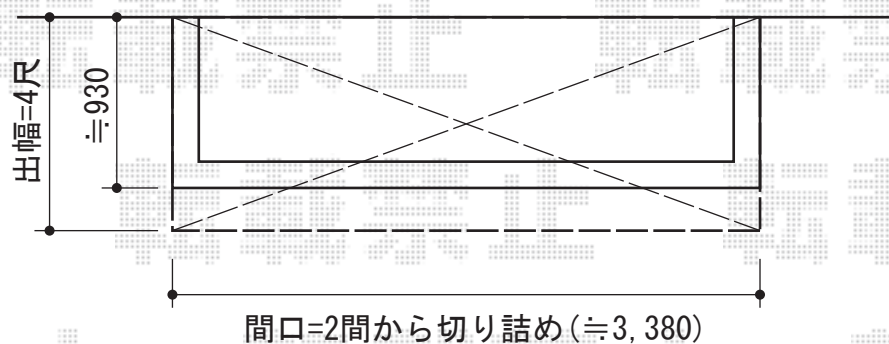

ベクターテラス R型 ルーフタイプ 単体 積雪～20cm対応

建物

YKK AP ベクターテラス R型 ルーフタイプ 単体積雪～20cm対応  
間口=関東間2間 (柱芯々3,640mm 屋根幅3,715mm)  
出幅=4尺 (1,170mm)  
色：ピュアシルバー  
屋根材：ポリカーボネート (トーマイマット/すりガラス調)  
柱仕様：持ち出しタイプ (柱無し)  
施工方法：下止め

現場状況や作図制限により概略図の内容と多少の違いが生じることがございます。  
施工時は、現場優先とさせていただきますので、お立会い頂き、  
最終のご指示のほど、何卒、宜しくお願い致します。