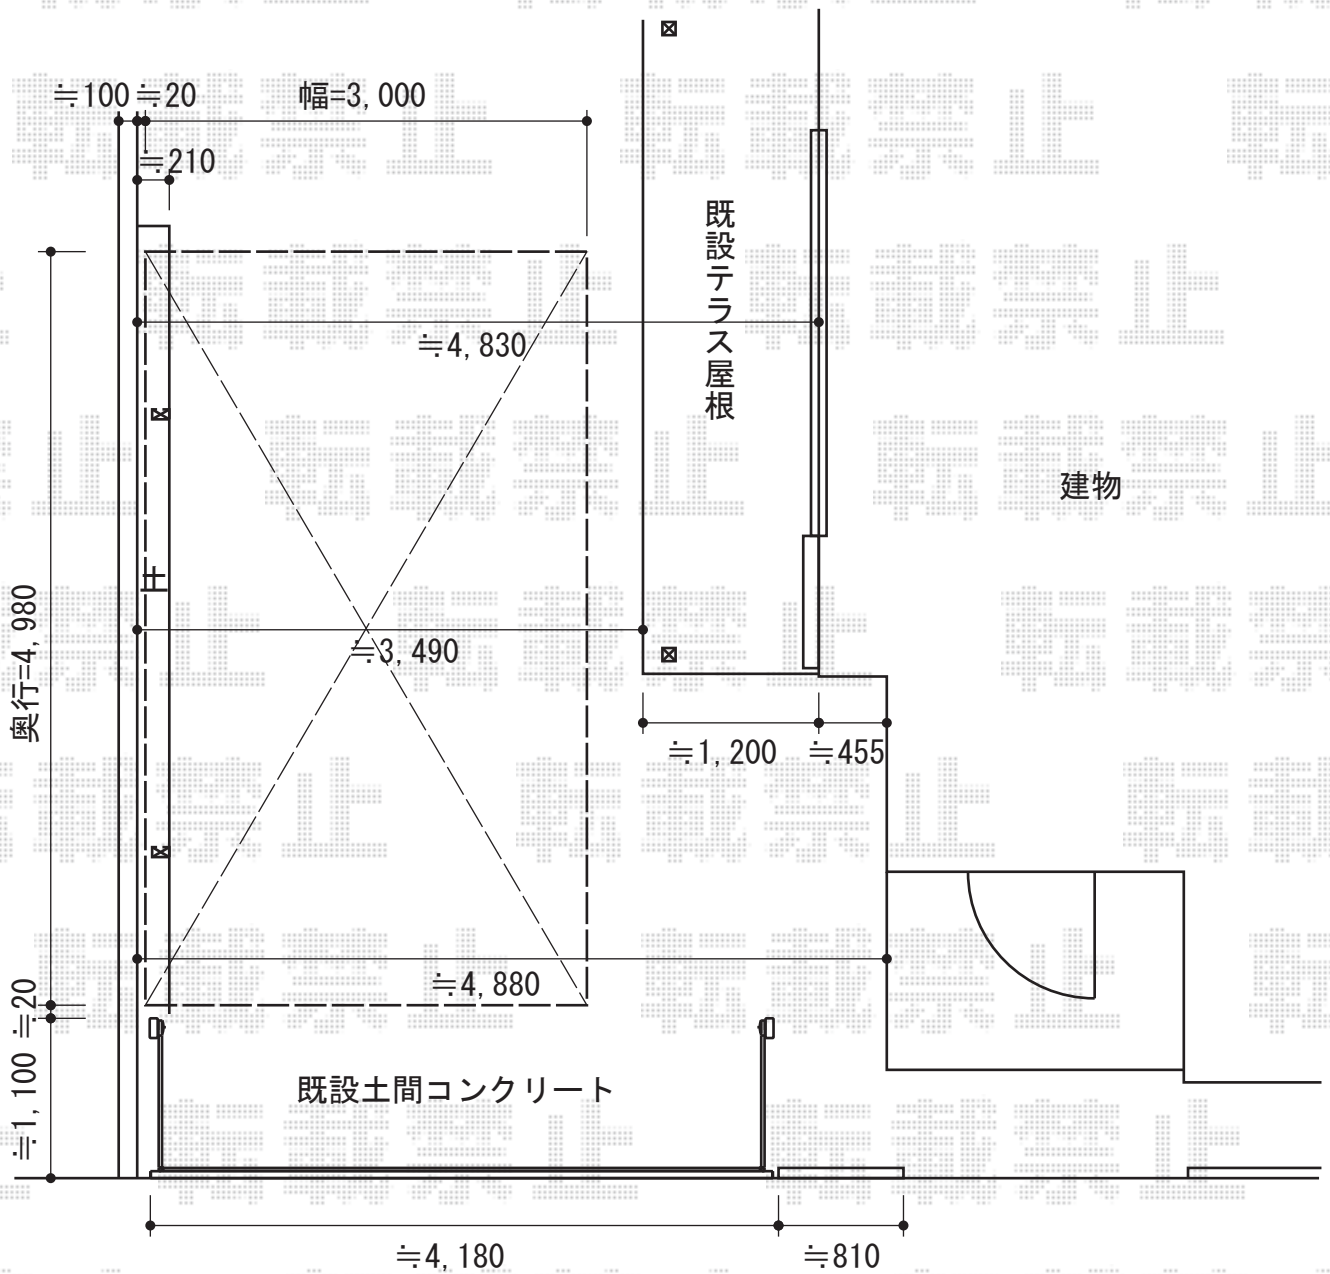

カーブポートシグマIII 積雪～30cm対応

トステム カーブポートシグマIII 積雪～30cm対応
 幅=3,000mm
 奥行=4,980mm
 色：ブラック
 屋根材：ガリレポリカ（クリアマット/すりガラス調）
 柱仕様：ロング柱23仕様（有効高 約2,300mm）

現場状況や作図制限により概略図の内容と多少の違いが生じることがございます。
 施工時は、現場優先とさせて頂きたく思いますので、お立会い頂き、
 最終のご指示のほど、何卒、宜しくお願い致します。