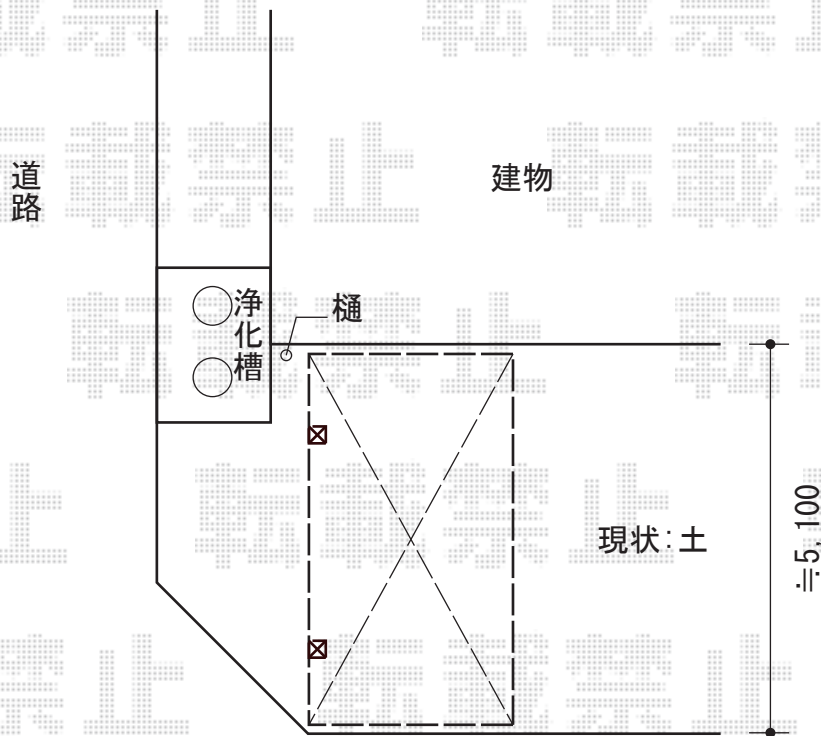

プレシオスポート 積雪～20cm対応

Value Select プレシオスポート 積雪～20cm対応

幅=2,700mm

奥行=5,052mm

色：ノーブルステン

屋根材：熱線遮断ポリカーボネート（スカイブルーマット調）

柱仕様：ハイルーフ仕様（有効高 約2,250mm）

現場状況や作図制限により概略図の内容と多少の違いが生じることがございます。
施工時は、現場優先とさせていただきますので、お立会い頂き、
最終のご指示のほど、何卒、宜しくお願い致します。