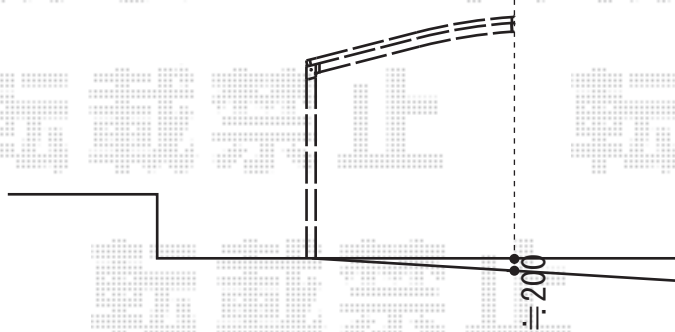

プレシオスポート 積雪～20cm対応

Value Select プレシオスポート 積雪～20cm対応

幅=2,700mm

奥行=5,052mm

色：ノーブルステン

屋根材：熱線遮断ポリカーボネート（スカイブルーマット調）

柱仕様：ハイルーフ仕様（有効高 約2,250mm）

現場状況や作図制限により概略図の内容と多少の違いが生じることがございます。
施工時は、現場優先とさせていただきますので、お立会い頂き、
最終のご指示のほど、何卒、宜しくお願い致します。