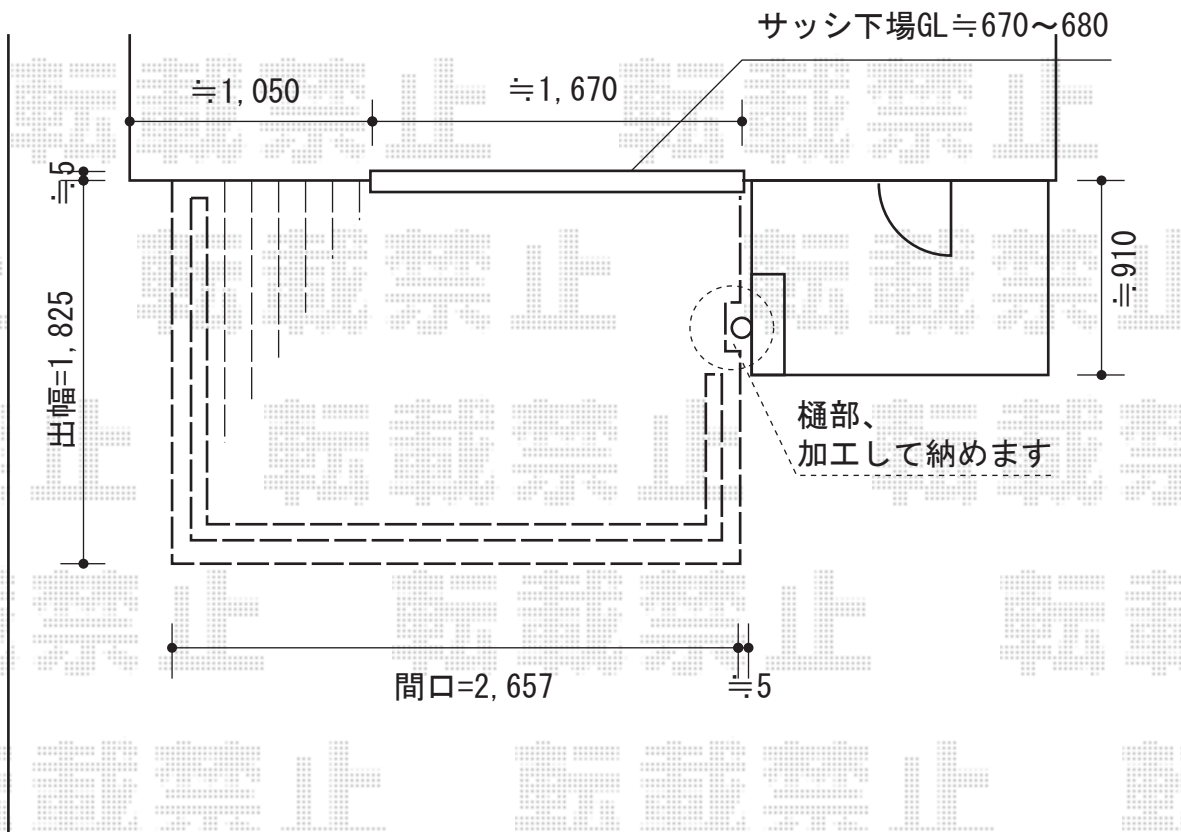

リウッドデッキ 200 単体

YKK AP リウッドデッキ 200 単体

間口=1.5間 (2,657mm)

出幅=6尺 (1,825mm)

色：(床板：ホワイトブラウン/束柱：プラチナステン)

床板：縦貼り

束柱：Lタイプ (900~1,000mm)

YKK AP シンプルモダンデッキフェンス2型<横格子2本タイプ>

本体1枚 (W×H) =08用 T80 (761×748mm) (¥6,300) ×2枚/

10用 T100 (961×748mm) (¥6,800) ×1枚/

12用 T80 (1,161×748mm) (¥7,300) ×2枚

中柱：T80 1本入り (¥7,500) ×2セット

端柱：T80 2本入り (¥15,000) ×1セット

90° 専用角柱：T80 1本入り (¥7,500) ×2セット

柱連結ブラケット：中柱(端柱)用 (¥1,200) ×4セット/90°