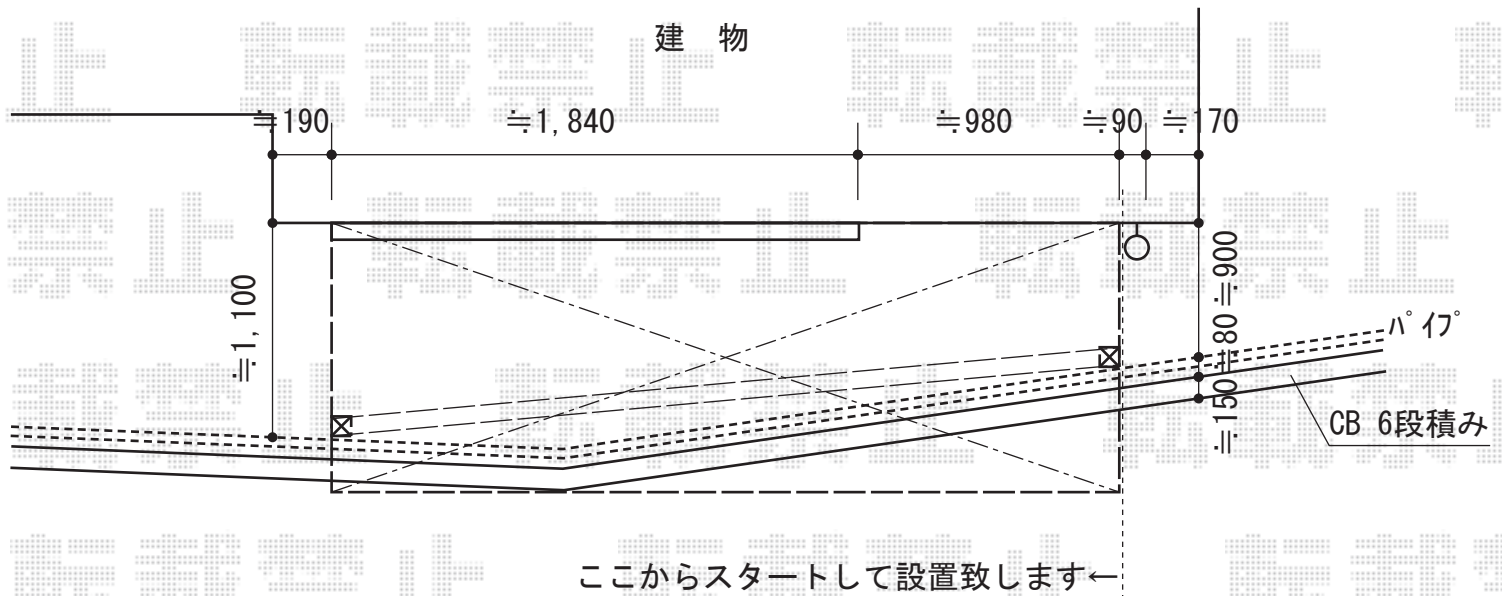

ライザーテラスII R型 テラスタイプ 単体 積雪～20cm対応

トステム ライザーテラスII R型 テラスタイプ 単体 積雪～20cm対応
間口=関東間1.5間 (柱芯々2,530mm 屋根幅2,750mm)
出幅=4尺 (1,185mm)
色: シャイングレー
屋根材: ポリカーボネート (クリアマット/すりガラス調)
柱仕様: 柱奥行移動タイプ (柱2本)
施工方法: 上止め
追加部材: 移動柱固定金具