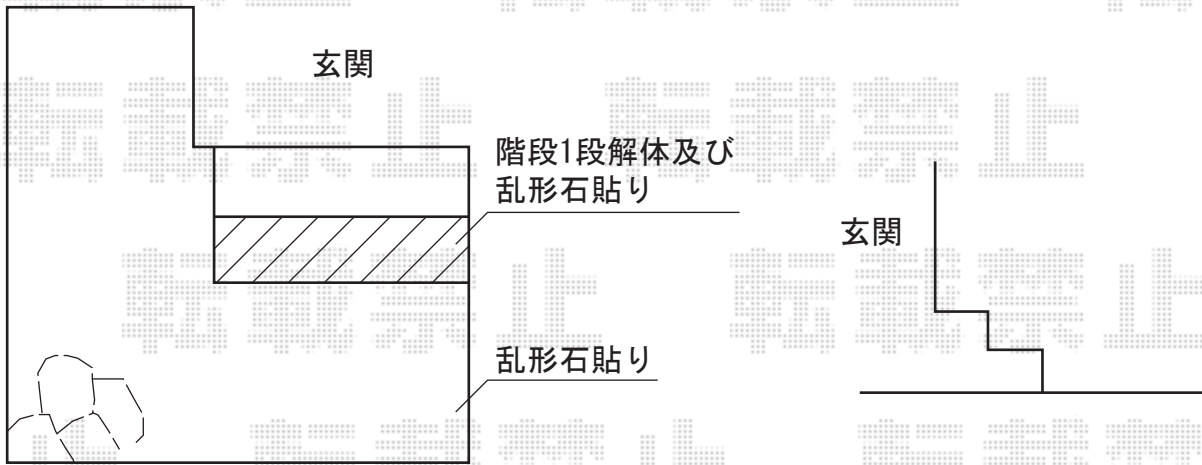

ライザーテラスII F型 テラスタイプ 単体 積雪~20cm対応

現場状況や作図制限により概略図の内容と多少の違いが生じることがございます。
施工時は、現場優先とさせて頂きたく思いますので、お立会い頂き、
最終のご指示のほど、何卒、宜しくお願い致します。

EX-SHOP
HTTP://WWW.EX-SHOP.NET

担当:八浦