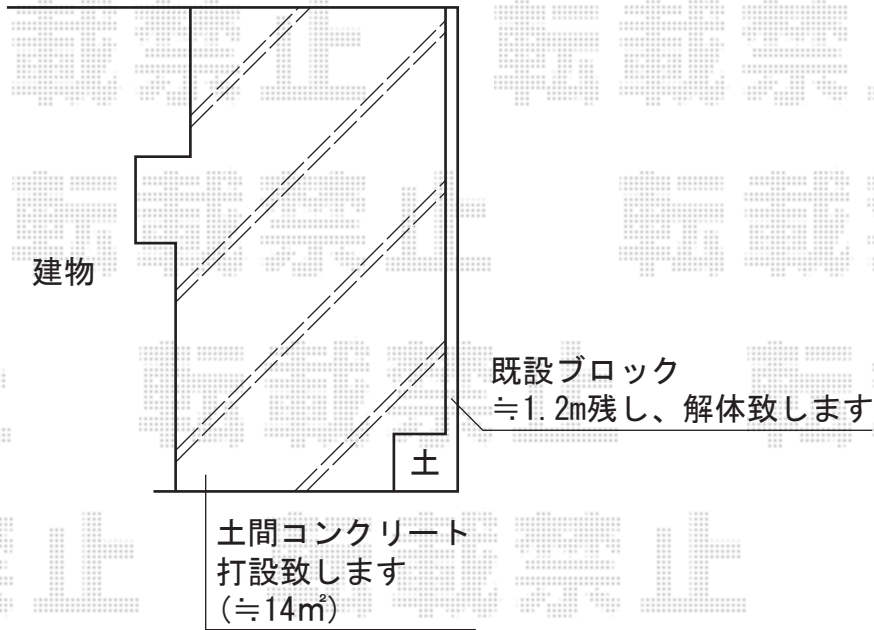

ライザーテラスII F型 テラスタイプ 単体 積雪~20cm対応

現場状況や作図制限により概略図の内容と多少の違いが生じることがございます。
施工時は、現場優先とさせて頂きたく思いますので、お立会い頂き、
最終のご指示のほど、何卒、宜しくお願い致します。

EX-SHOP
HTTP://WWW.EX-SHOP.NET

担当:八浦